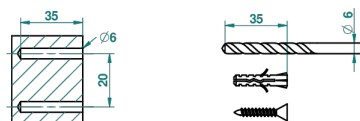

METAMORPHOSE BLACK CERAMIC

G6D-504N

毛巾环

54910

20/11/2014

特色

- Métamorphose Black Ceramic
- 毛巾环

可选饰面

Black ceram - D30
Blush PVD - H62
Graphite PVD - H64
Matt Umber PVD - H67
Matt blush PVD - H60
Matt graphite PVD - H65

PVD哑光棕铜 - F34
PVD哑光金 - H53
PVD哑光铜 - H50
PVD哑光镍 - H56
PVD抛光铜 - H49
PVD棕铜 - F33

PVD金色 - H52
PVD镍 - H55
Umber PVD - H66
哑光复古铜 - H07
哑光浅金 - F31
哑光金 - F07

哑光铬 - C02
哑光镍 - C01
复古镍 - H28
抛光金 (24K金) - F01
抛光铬 - A02
抛光镍 - B01

浅金 - F30
漆面铜 - D01