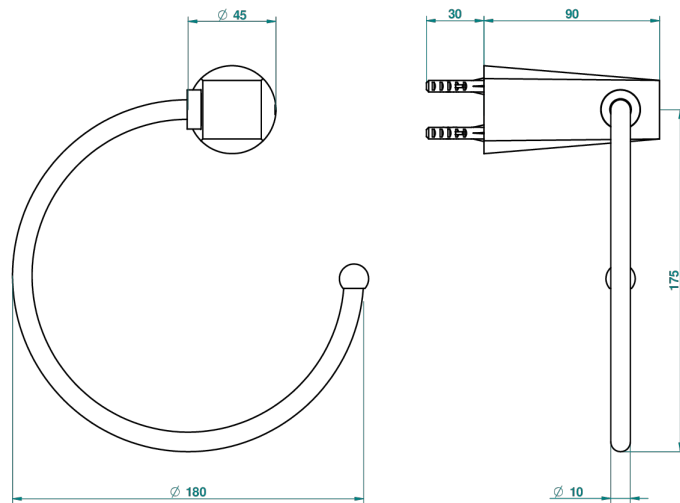

METAMORPHOSE BLACK CERAMIC

G6D-504N

毛巾环

54910

20/11/2014

特色

- Métamorphose Black Ceramic
- 毛巾环

可选饰面

Black ceram - D30
Blush PVD - H62
Graphite PVD - H64
Matt Umber PVD - H67
Matt blush PVD - H60
Matt graphite PVD - H65

PVD哑光棕铜 - F34
PVD哑光金 - H53
PVD哑光铜 - H50
PVD哑光镍 - H56
PVD抛光铜 - H49
PVD棕铜 - F33

PVD金色 - H52
PVD镍 - H55
Umber PVD - H66
哑光复古铜 - H07
哑光浅金 - F31
哑光金 - F07

哑光铬 - C02
哑光镍 - C01
复古镍 - H28
抛光金 (24K金) - F01
抛光铬 - A02
抛光镍 - B01

浅金 - F30
漆面铜 - D01