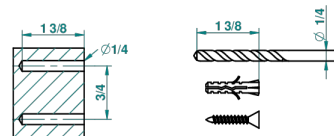

МЕТАМОРФОЗЕ С ЧЕРНОЙ КЕРАМИКОЙ

G6D-504N

Полотенцедержатель-кольцо-Ø 180 мм одинарное

THG®
PARIS

54910

20/11/2014

ХАРАКТЕРИСТИКИ

- Metamorphose с чёрной керамикой
- Полотенцедержатель-кольцо-Ø 180 мм одинарное

ДОСТУПНЫЕ ВАРИАНТЫ ПОКРЫТИЙ

Black ceram - D30
Blush PVD - H62
Graphite PVD - H64
Matt Umber PVD - H67
Matt blush PVD - H60
Matt graphite PVD - H65

Umber PVD - H66
Бронза - D01
Золото - F01
Матовая красная старинная медь - H07
Матовое золото - F07
Матовое светлое золото - F31

Матовый никель - C01
Матовый хром - C02
Никель - B01
Покрытие PVD бронза - F33
Покрытие PVD золотистый цвет - H52
Покрытие PVD латунь - H49

Покрытие PVD матовая бронза - F34
Покрытие PVD матовая латунь - H50
Покрытие PVD матовый золотистый - H53
Покрытие PVD матовый никель - H56
Покрытие PVD никель - H55
Светлое золото - F30

Состаренный никель - H28
Хром - A02