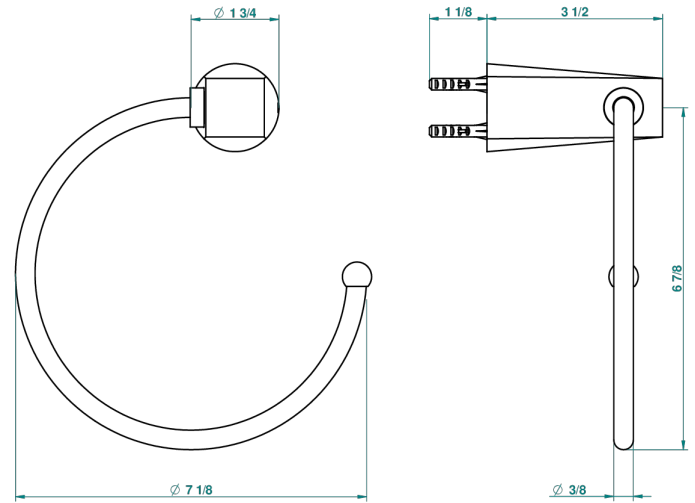

МЕТАМОРФОЗЕ С ЧЕРНОЙ КЕРАМИКОЙ

G6D-504N

Полотенцедержатель-кольцо-Ø 180 мм одинарное

THG®
PARIS

54910

20/11/2014

ХАРАКТЕРИСТИКИ

- Metamorphose с чёрной керамикой
- Полотенцедержатель-кольцо-Ø 180 мм одинарное

ДОСТУПНЫЕ ВАРИАНТЫ ПОКРЫТИЙ

Black ceram - D30
Blush PVD - H62
Graphite PVD - H64
Matt Umber PVD - H67
Matt blush PVD - H60
Matt graphite PVD - H65

Umber PVD - H66
Бронза - D01
Золото - F01
Матовая красная старинная медь - H07
Матовое золото - F07
Матовое светлое золото - F31

Матовый никель - C01
Матовый хром - C02
Никель - B01
Покрытие PVD бронза - F33
Покрытие PVD золотистый цвет - H52
Покрытие PVD латунь - H49

Покрытие PVD матовая бронза - F34
Покрытие PVD матовая латунь - H50
Покрытие PVD матовый золотистый - H53
Покрытие PVD матовый никель - H56
Покрытие PVD никель - H55
Светлое золото - F30

Состаренный никель - H28
Хром - A02