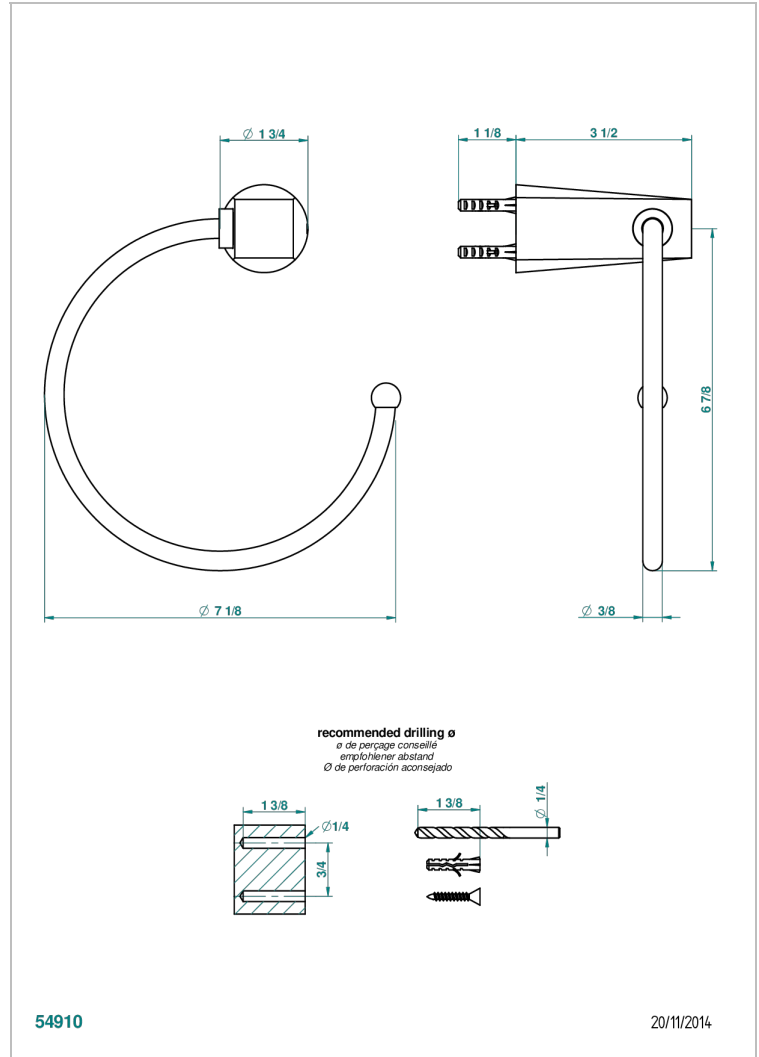

METAMORPHOSE BLACK CERAMIC

G6D-504N

毛巾环

特色

- Métamorphose Black Ceramic
- 毛巾环

可选饰面

Black ceram - D30
 Blush PVD - H62
 Graphite PVD - H64
 Matt Umber PVD - H67
 Matt blush PVD - H60
 Matt graphite PVD - H65

浅金 - F30
 漆面铜 - D01