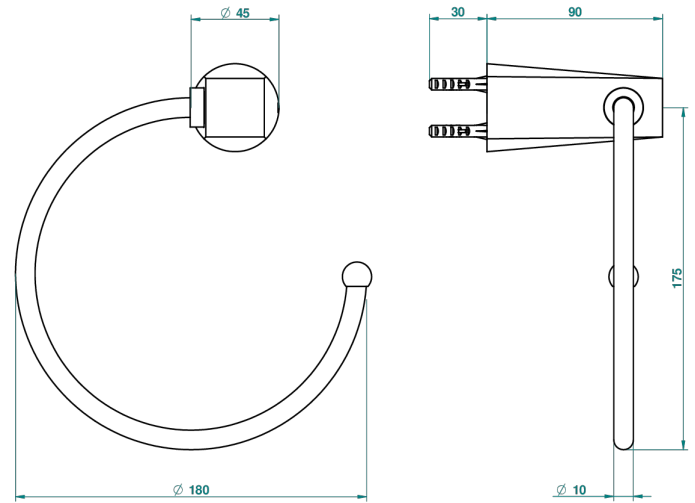

МЕТАМОРФОЗЕ С РУКОЯТКАМИ

G6B-504N

Полотенцедержатель-кольцо-Ø 180 мм одинарное

THG®
PARIS

54910

20/11/2014

ХАРАКТЕРИСТИКИ

- Metamorphose с рукоятками
- Полотенцедержатель-кольцо-Ø 180 мм одинарное

ДОСТУПНЫЕ ВАРИАНТЫ ПОКРЫТИЙ

Black ceram - D30
Blush PVD - H62
Graphite PVD - H64
Matt Umber PVD - H67
Matt blush PVD - H60
Matt graphite PVD - H65

Umber PVD - H66
Бронза - D01
Золото - F01
Матовая красная старинная медь - H07
Матовое золото - F07
Матовое светлое золото - F31

Матовый никель - C01
Матовый хром - C02
Никель - B01
Покрытие PVD бронза - F33
Покрытие PVD золотистый цвет - H52
Покрытие PVD латунь - H49

Покрытие PVD матовая бронза - F34
Покрытие PVD матовая латунь - H50
Покрытие PVD матовый золотистый - H53
Покрытие PVD матовый никель - H56
Покрытие PVD никель - H55
Светлое золото - F30

Состаренный никель - H28
Хром - A02