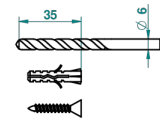

МЕТАМОРФОЗЕ С РУКОЯТКАМИ

G6B-504N

Полотенцедержатель-кольцо-Ø 180 мм одинарное

THG®
PARIS

54910

20/11/2014

ХАРАКТЕРИСТИКИ

- Metamorphose с рукоятками
- Полотенцедержатель-кольцо-Ø 180 мм одинарное

ДОСТУПНЫЕ ВАРИАНТЫ ПОКРЫТИЙ

Black ceram - D30
Blush PVD - H62
Graphite PVD - H64
Matt Umber PVD - H67
Matt blush PVD - H60
Matt graphite PVD - H65

Umber PVD - H66
Бронза - D01
Золото - F01
Матовая красная старинная медь - H07
Матовое золото - F07
Матовое светлое золото - F31

Матовый никель - C01
Матовый хром - C02
Никель - B01
Покрытие PVD бронза - F33
Покрытие PVD золотистый цвет - H52
Покрытие PVD латунь - H49

Покрытие PVD матовая бронза - F34
Покрытие PVD матовая латунь - H50
Покрытие PVD матовый золотистый - H53
Покрытие PVD матовый никель - H56
Покрытие PVD никель - H55
Светлое золото - F30

Состаренный никель - H28
Хром - A02