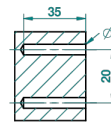

МЕТАМОРФОЗЕ С РУКОЯТКАМИ

G6B-504N

Полотенцедержатель-кольцо-Ø 180 мм одинарное

THG®
PARIS

54910

20/11/2014

ХАРАКТЕРИСТИКИ

- Metamorphose с рукоятками
- Полотенцедержатель-кольцо-Ø 180 мм одинарное

ДОСТУПНЫЕ ВАРИАНТЫ ПОКРЫТИЙ

Black ceram - D30
Blush PVD - H62
Graphite PVD - H64
Matt Umber PVD - H67
Matt blush PVD - H60
Matt graphite PVD - H65

Umber PVD - H66
Бронза - D01
Золото - F01
Матовая красная старинная медь - H07
Матовое золото - F07
Матовое светлое золото - F31

Матовый никель - C01
Матовый хром - C02
Никель - B01
Покрытие PVD бронза - F33
Покрытие PVD золотистый цвет - H52
Покрытие PVD латунь - H49

Покрытие PVD матовая бронза - F34
Покрытие PVD матовая латунь - H50
Покрытие PVD матовый золотистый - H53
Покрытие PVD матовый никель - H56
Покрытие PVD никель - H55
Светлое золото - F30

Состаренный никель - H28
Хром - A02