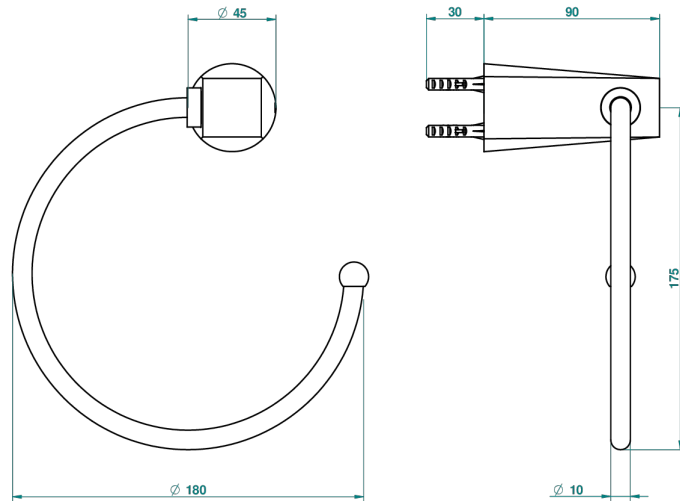

METAMORPHOSE WITH LEVER

G6B-504N

毛巾环

54910

20/11/2014

特色

- Métamorphose with lever
- 毛巾环

可选饰面

Black ceram - D30
Blush PVD - H62
Graphite PVD - H64
Matt Umber PVD - H67
Matt blush PVD - H60
Matt graphite PVD - H65

PVD哑光棕铜 - F34
PVD哑光金 - H53
PVD哑光铜 - H50
PVD哑光镍 - H56
PVD抛光铜 - H49
PVD棕铜 - F33

PVD金色 - H52
PVD镍 - H55
Umber PVD - H66
哑光复古铜 - H07
哑光浅金 - F31
哑光金 - F07

哑光铬 - C02
哑光镍 - C01
复古镍 - H28
抛光金 (24K金) - F01
抛光铬 - A02
抛光镍 - B01

浅金 - F30
漆面铜 - D01