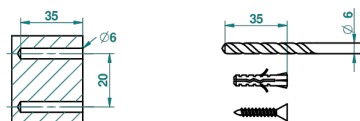

METAMORPHOSE WITH LEVER

G6B-504N

毛巾环

54910

20/11/2014

特色

- Métamorphose with lever
- 毛巾环

可选饰面

Black ceram - D30
Blush PVD - H62
Graphite PVD - H64
Matt Umber PVD - H67
Matt blush PVD - H60
Matt graphite PVD - H65

PVD哑光棕铜 - F34
PVD哑光金 - H53
PVD哑光铜 - H50
PVD哑光镍 - H56
PVD抛光铜 - H49
PVD棕铜 - F33

PVD金色 - H52
PVD镍 - H55
Umber PVD - H66
哑光复古铜 - H07
哑光浅金 - F31
哑光金 - F07

哑光铬 - C02
哑光镍 - C01
复古镍 - H28
抛光金 (24K金) - F01
抛光铬 - A02
抛光镍 - B01

浅金 - F30
漆面铜 - D01