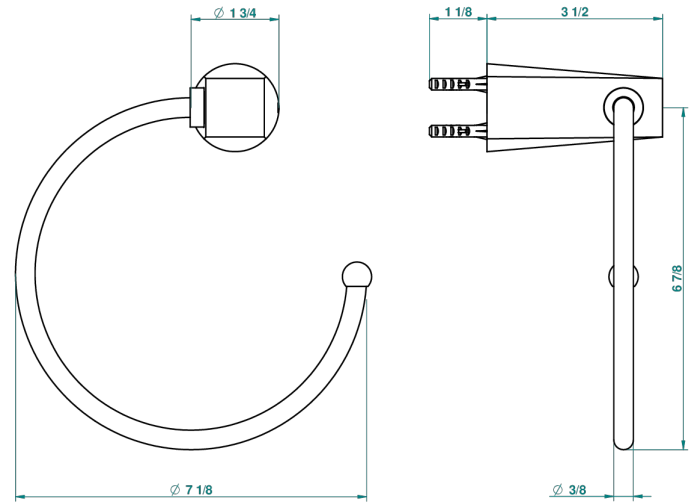

МЕТАМОРФОЗЕ С РУКОЯТКАМИ

G6B-504N

Полотенцедержатель-кольцо-Ø 180 мм одинарное

THG®
PARIS

54910

20/11/2014

ХАРАКТЕРИСТИКИ

- Metamorphose с ручьятками
- Полотенцедержатель-кольцо-Ø 180 мм одинарное

ДОСТУПНЫЕ ВАРИАНТЫ ПОКРЫТИЙ

Black ceram - D30
Blush PVD - H62
Graphite PVD - H64
Matt Umber PVD - H67
Matt blush PVD - H60
Matt graphite PVD - H65

Umber PVD - H66
Бронза - D01
Золото - F01
Матовая красная старинная медь - H07
Матовое золото - F07
Матовое светлое золото - F31

Матовый никель - C01
Матовый хром - C02
Никель - B01
Покрытие PVD бронза - F33
Покрытие PVD золотистый цвет - H52
Покрытие PVD латунь - H49

Покрытие PVD матовая бронза - F34
Покрытие PVD матовая латунь - H50
Покрытие PVD матовый золотистый - H53
Покрытие PVD матовый никель - H56
Покрытие PVD никель - H55
Светлое золото - F30

Состаренный никель - H28
Хром - A02