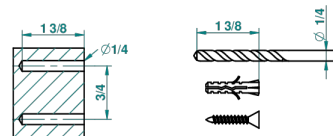

МЕТАМОРФОЗЕ С РУКОЯТКАМИ

G6B-504N

Полотенцедержатель-кольцо-Ø 180 мм одинарное

THG®
PARIS

54910

20/11/2014

ХАРАКТЕРИСТИКИ

- Metamorphose с ручьятками
- Полотенцедержатель-кольцо-Ø 180 мм одинарное

ДОСТУПНЫЕ ВАРИАНТЫ ПОКРЫТИЙ

Black ceram - D30
Blush PVD - H62
Graphite PVD - H64
Matt Umber PVD - H67
Matt blush PVD - H60
Matt graphite PVD - H65

Umber PVD - H66
Бронза - D01
Золото - F01
Матовая красная старинная медь - H07
Матовое золото - F07
Матовое светлое золото - F31

Матовый никель - C01
Матовый хром - C02
Никель - B01
Покрытие PVD бронза - F33
Покрытие PVD золотистый цвет - H52
Покрытие PVD латунь - H49

Покрытие PVD матовая бронза - F34
Покрытие PVD матовая латунь - H50
Покрытие PVD матовый золотистый - H53
Покрытие PVD матовый никель - H56
Покрытие PVD никель - H55
Светлое золото - F30

Состаренный никель - H28
Хром - A02