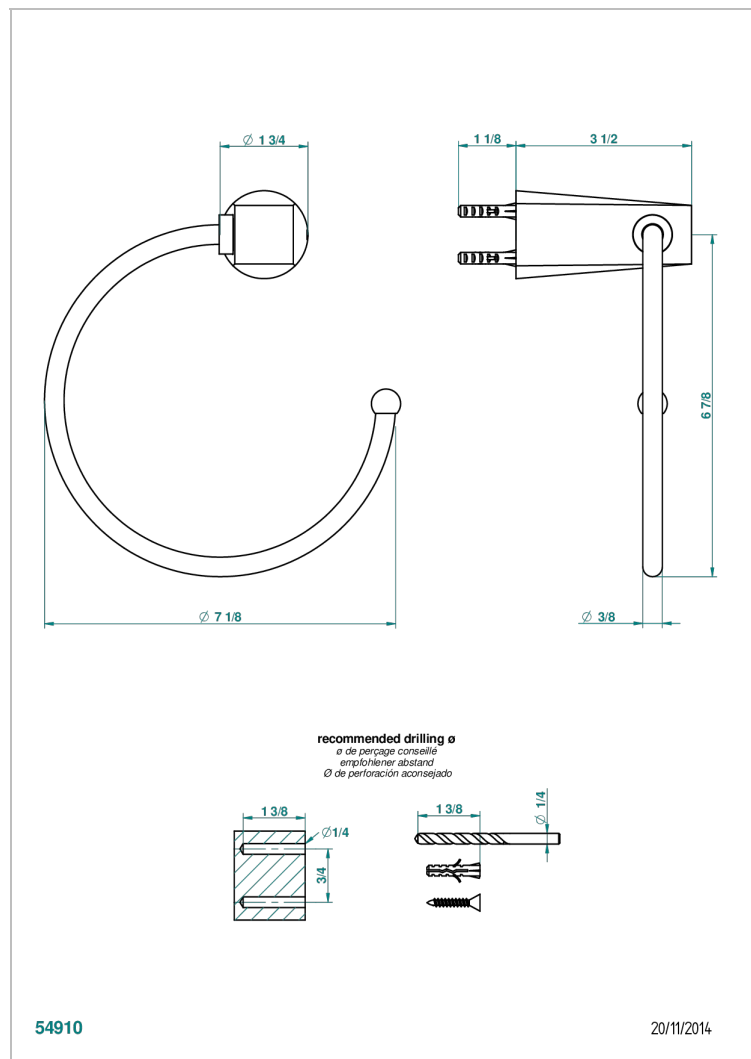

METAMORPHOSE WITH LEVER

G6B-504N

毛巾环

特色

- Métamorphose with lever
- 毛巾环

可选饰面

Black ceram - D30
 Blush PVD - H62
 Graphite PVD - H64
 Matt Umber PVD - H67
 Matt blush PVD - H60
 Matt graphite PVD - H65

PVD哑光棕铜 - F34
 PVD哑光金 - H53
 PVD哑光铜 - H50
 PVD哑光镍 - H56
 PVD抛光铜 - H49
 PVD棕铜 - F33

PVD金色 - H52
 PVD镍 - H55
 Umber PVD - H66
 哑光复古铜 - H07
 哑光浅金 - F31
 哑光金 - F07

哑光铬 - C02
 哑光镍 - C01
 复古镍 - H28
 抛光金 (24K金) - F01
 抛光铬 - A02
 抛光镍 - B01

浅金 - F30
 漆面铜 - D01