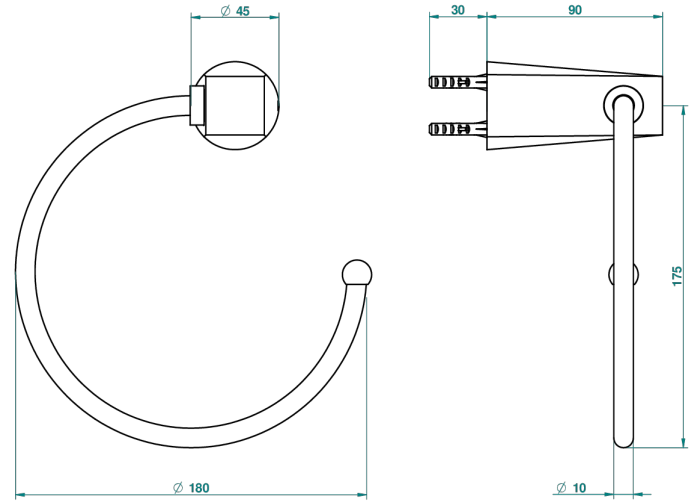

METAMORPHOSE

G6A-504N

Полотенцедержатель-кольцо-Ø 180 мм одинарное

THG®
PARIS

54910

20/11/2014

ХАРАКТЕРИСТИКИ

- Metamorphose
- Полотенцедержатель-кольцо-Ø 180 мм одинарное

ДОСТУПНЫЕ ВАРИАНТЫ ПОКРЫТИЙ

Black ceram - D30
Blush PVD - H62
Graphite PVD - H64
Matt Umber PVD - H67
Matt blush PVD - H60
Matt graphite PVD - H65

Umber PVD - H66
Бронза - D01
Золото - F01
Матовая красная старинная медь - H07
Матовое золото - F07
Матовое светлое золото - F31

Матовый никель - C01
Матовый хром - C02
Никель - B01
Покрытие PVD бронза - F33
Покрытие PVD золотистый цвет - H52
Покрытие PVD латунь - H49

Покрытие PVD матовая бронза - F34
Покрытие PVD матовая латунь - H50
Покрытие PVD матовый золотистый - H53
Покрытие PVD матовый никель - H56
Покрытие PVD никель - H55
Светлое золото - F30

Состаренный никель - H28
Хром - A02