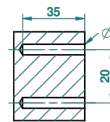

METAMORPHOSE

G6A-504N

Полотенцедержатель-кольцо-Ø 180 мм одинарное

THG®
PARIS

54910

20/11/2014

ХАРАКТЕРИСТИКИ

- Metamorphose
- Полотенцедержатель-кольцо-Ø 180 мм одинарное

ДОСТУПНЫЕ ВАРИАНТЫ ПОКРЫТИЙ

Black ceram - D30
Blush PVD - H62
Graphite PVD - H64
Matt Umber PVD - H67
Matt blush PVD - H60
Matt graphite PVD - H65

Umber PVD - H66
Бронза - D01
Золото - F01
Матовая красная старинная медь - H07
Матовое золото - F07
Матовое светлое золото - F31

Матовый никель - C01
Матовый хром - C02
Никель - B01
Покрытие PVD бронза - F33
Покрытие PVD золотистый цвет - H52
Покрытие PVD латунь - H49

Покрытие PVD матовая бронза - F34
Покрытие PVD матовая латунь - H50
Покрытие PVD матовый золотистый - H53
Покрытие PVD матовый никель - H56
Покрытие PVD никель - H55
Светлое золото - F30

Состаренный никель - H28
Хром - A02