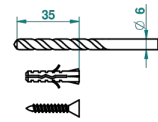

METAMORPHOSE

G6A-504N

Полотенцедержатель-кольцо-Ø 180 мм одинарное

THG®
PARIS

54910

20/11/2014

ХАРАКТЕРИСТИКИ

- Metamorphose
- Полотенцедержатель-кольцо-Ø 180 мм одинарное

ДОСТУПНЫЕ ВАРИАНТЫ ПОКРЫТИЙ

Black ceram - D30
Blush PVD - H62
Graphite PVD - H64
Matt Umber PVD - H67
Matt blush PVD - H60
Matt graphite PVD - H65

Umber PVD - H66
Бронза - D01
Золото - F01
Матовая красная старинная медь - H07
Матовое золото - F07
Матовое светлое золото - F31

Матовый никель - C01
Матовый хром - C02
Никель - B01
Покрытие PVD бронза - F33
Покрытие PVD золотистый цвет - H52
Покрытие PVD латунь - H49

Покрытие PVD матовая бронза - F34
Покрытие PVD матовая латунь - H50
Покрытие PVD матовый золотистый - H53
Покрытие PVD матовый никель - H56
Покрытие PVD никель - H55
Светлое золото - F30

Состаренный никель - H28
Хром - A02