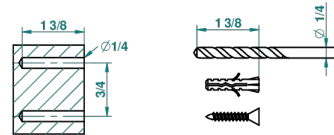

54910

20/11/2014

ХАРАКТЕРИСТИКИ

- Metamorphose
- Полотенцедержатель-кольцо-Ø 180 мм одинарное

ДОСТУПНЫЕ ВАРИАНТЫ ПОКРЫТИЙ

Black ceram - D30
Blush PVD - H62
Graphite PVD - H64
Matt Umber PVD - H67
Matt blush PVD - H60
Matt graphite PVD - H65

Umber PVD - H66
Бронза - D01
Золото - F01
Матовая красная старинная медь - H07
Матовое золото - F07
Матовое светлое золото - F31

Матовый никель - C01
Матовый хром - C02
Никель - B01
Покрытие PVD бронза - F33
Покрытие PVD золотистый цвет - H52
Покрытие PVD латунь - H49

Покрытие PVD матовая бронза - F34
Покрытие PVD матовая латунь - H50
Покрытие PVD матовый золотистый - H53
Покрытие PVD матовый никель - H56
Покрытие PVD никель - H55
Светлое золото - F30

Состаренный никель - H28
Хром - A02