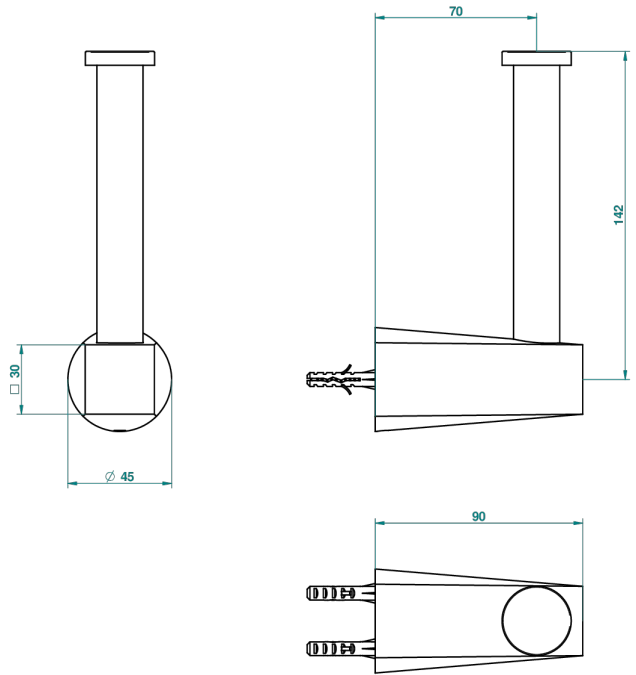

G6D-542

Portarrollo vertical

54898

18/11/2014

CARACTERÍSTICAS

- Métamorphose, ceràmica negra
- Portarrollo vertical

ACABADOS DISPONIBLES

Bronce claro - D01
Ceràmica negra mate - D30
Cobre viejo mate - H07
Cromo - A02
Cromo mate - C02
Dorado - F01

Dorado mate - F07
Dorado pàlido - F30
Dorado pàlido mate (sin barniz) - F31
Niquel - B01
Niquel mate - C01
Niquel viejo - H28

Pvd blush - H62
Pvd blush mate - H60
Pvd color lat3n - H49
Pvd color lat3n mate - H50
Pvd color niquel - H55
Pvd color niquel mate - H56

Pvd color oro - H52
Pvd color oro mate - H53
Pvd grafito - H64
Pvd grafito mate - H65
Pvd marr3n bronce - F33
Pvd marr3n bronce mate - F34

Pvd umber - H66
Pvd umber mate - H67