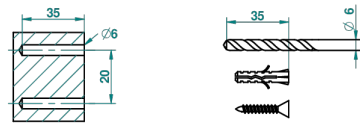

G6D-542

Portarrollo vertical

54898

18/11/2014

CARACTERÍSTICAS

- Métamorphose, ceràmica negra
- Portarrollo vertical

ACABADOS DISPONIBLES

Bronce claro - D01
Ceràmica negra mate - D30
Cobre viejo mate - H07
Cromo - A02
Cromo mate - C02
Dorado - F01

Dorado mate - F07
Dorado pàlido - F30
Dorado pàlido mate (sin barniz) - F31
Niquel - B01
Niquel mate - C01
Niquel viejo - H28

Pvd blush - H62
Pvd blush mate - H60
Pvd color lat3n - H49
Pvd color lat3n mate - H50
Pvd color niquel - H55
Pvd color niquel mate - H56

Pvd color oro - H52
Pvd color oro mate - H53
Pvd grafito - H64
Pvd grafito mate - H65
Pvd marr3n bronce - F33
Pvd marr3n bronce mate - F34

Pvd umber - H66
Pvd umber mate - H67