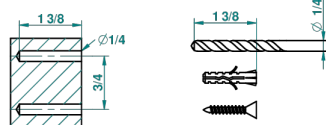

54898

18/11/2014

CARACTERÍSTICAS

- Métamorphose, ceràmica negra
- Portarrollo vertical

ACABADOS DISPONIBLES

Bronce claro - D01
Ceràmica negra mate - D30
Cobre viejo mate - H07
Cromo - A02
Cromo mate - C02
Dorado - F01

Dorado mate - F07
Dorado pàlido - F30
Dorado pàlido mate (sin barniz) - F31
Niquel - B01
Niquel mate - C01
Niquel viejo - H28

Pvd blush - H62
Pvd blush mate - H60
Pvd color latòn - H49
Pvd color latòn mate - H50
Pvd color niquel - H55
Pvd color niquel mate - H56

Pvd color oro - H52
Pvd color oro mate - H53
Pvd grafito - H64
Pvd grafito mate - H65
Pvd marròn bronce - F33
Pvd marròn bronce mate - F34

Pvd umber - H66
Pvd umber mate - H67