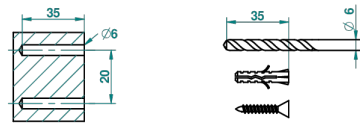

54898

18/11/2014

CARACTERÍSTICAS

- Métamorphose
- Portarrollo vertical

ACABADOS DISPONIBLES

Bronce claro - D01
Cerámica negra mate - D30
Cobre viejo mate - H07
Cromo - A02
Cromo mate - C02
Dorado - F01

Dorado mate - F07
Dorado pálido - F30
Dorado pálido mate (sin barniz) - F31
Níquel - B01
Níquel mate - C01
Níquel viejo - H28

Pvd blush - H62
Pvd blush mate - H60
Pvd color latón - H49
Pvd color latón mate - H50
Pvd color níquel - H55
Pvd color níquel mate - H56

Pvd color oro - H52
Pvd color oro mate - H53
Pvd grafito - H64
Pvd grafito mate - H65
Pvd marrón bronce - F33
Pvd marrón bronce mate - F34

Pvd umber - H66
Pvd umber mate - H67