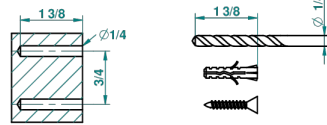

54898

18/11/2014

CARACTERÍSTICAS

- Métamorphose
- Portarrollo vertical

ACABADOS DISPONIBLES

Bronce claro - D01
Cerámica negra mate - D30
Cobre viejo mate - H07
Cromo - A02
Cromo mate - C02
Dorado - F01

Dorado mate - F07
Dorado pálido - F30
Dorado pálido mate (sin barniz) - F31
Níquel - B01
Níquel mate - C01
Níquel viejo - H28

Pvd blush - H62
Pvd blush mate - H60
Pvd color latón - H49
Pvd color latón mate - H50
Pvd color níquel - H55
Pvd color níquel mate - H56

Pvd color oro - H52
Pvd color oro mate - H53
Pvd grafito - H64
Pvd grafito mate - H65
Pvd marrón bronce - F33
Pvd marrón bronce mate - F34

Pvd umber - H66
Pvd umber mate - H67