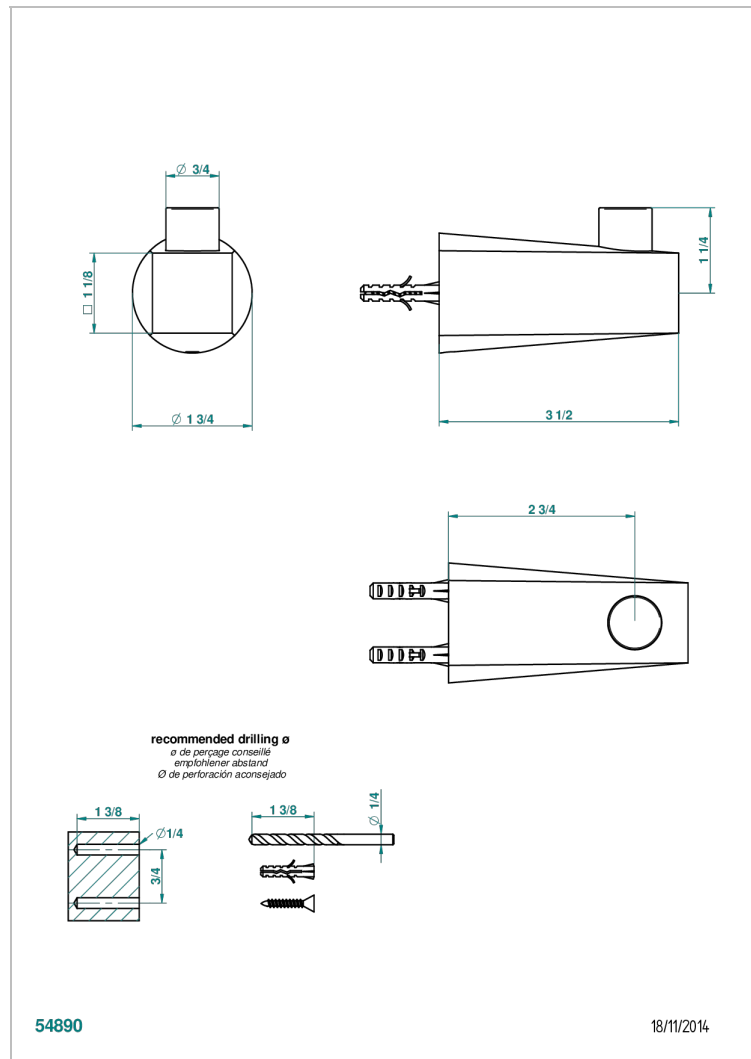

G6E-517

Percha de baño

54890

18/11/2014

CARACTERÍSTICAS

- Métamorphose, ceràmica blanca
- Percha de baño

ACABADOS DISPONIBLES

Bronce claro - D01
 Ceràmica negra mate - D30
 Cobre viejo mate - H07
 Cromo - A02
 Cromo mate - C02
 Dorado - F01