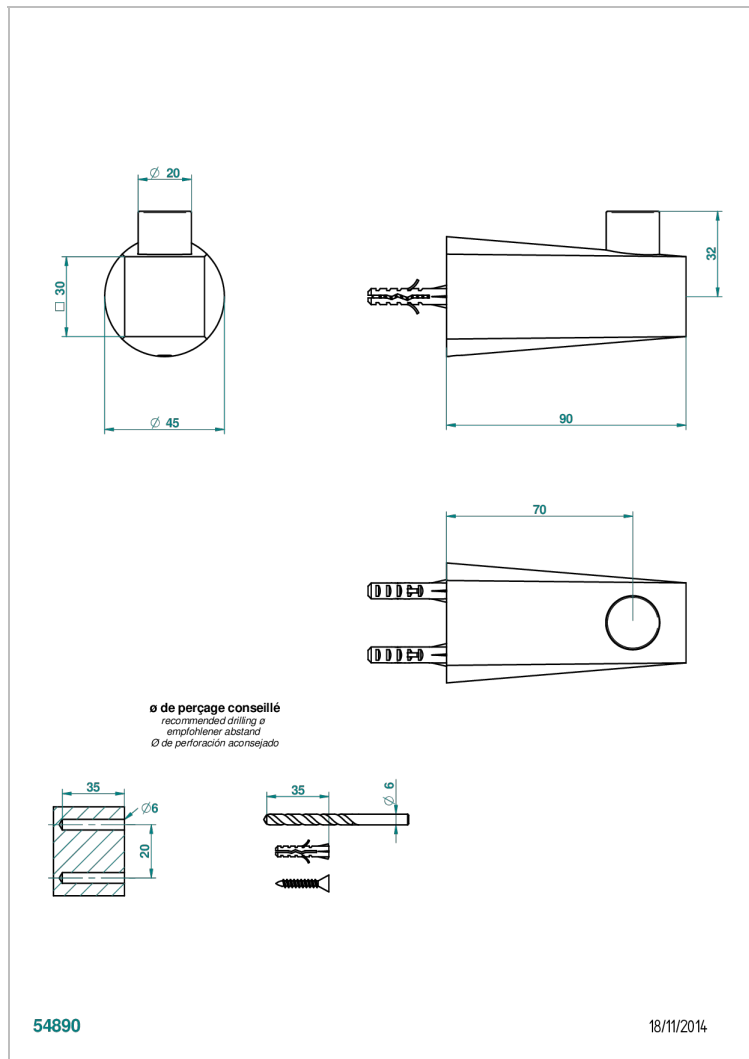

G6E-517

Percha de baño

CARACTERÍSTICAS

- Métamorphose, ceràmica blanca
- Percha de baño

ACABADOS DISPONIBLES

Bronce claro - D01
 Ceràmica negra mate - D30
 Cobre viejo mate - H07
 Cromo - A02
 Cromo mate - C02
 Dorado - F01