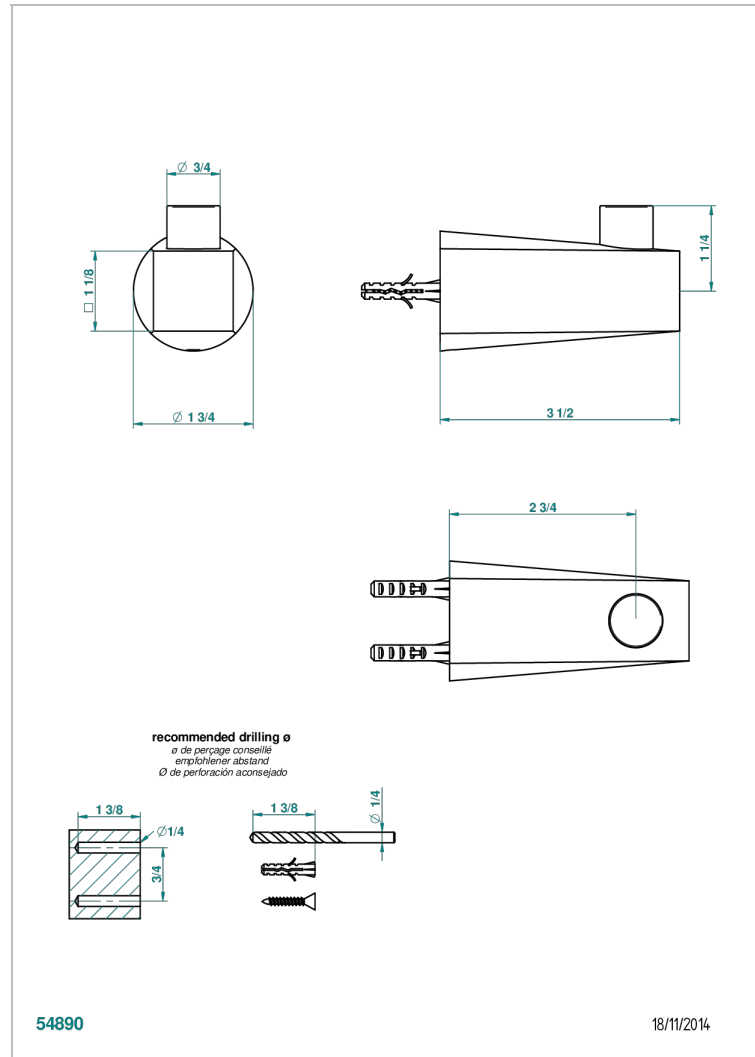

G6D-517

Percha de baño

CARACTERÍSTICAS

- Métamorphose, ceràmica negra
- Percha de baño

ACABADOS DISPONIBLES

Bronce claro - D01
 Ceràmica negra mate - D30
 Cobre viejo mate - H07
 Cromo - A02
 Cromo mate - C02
 Dorado - F01