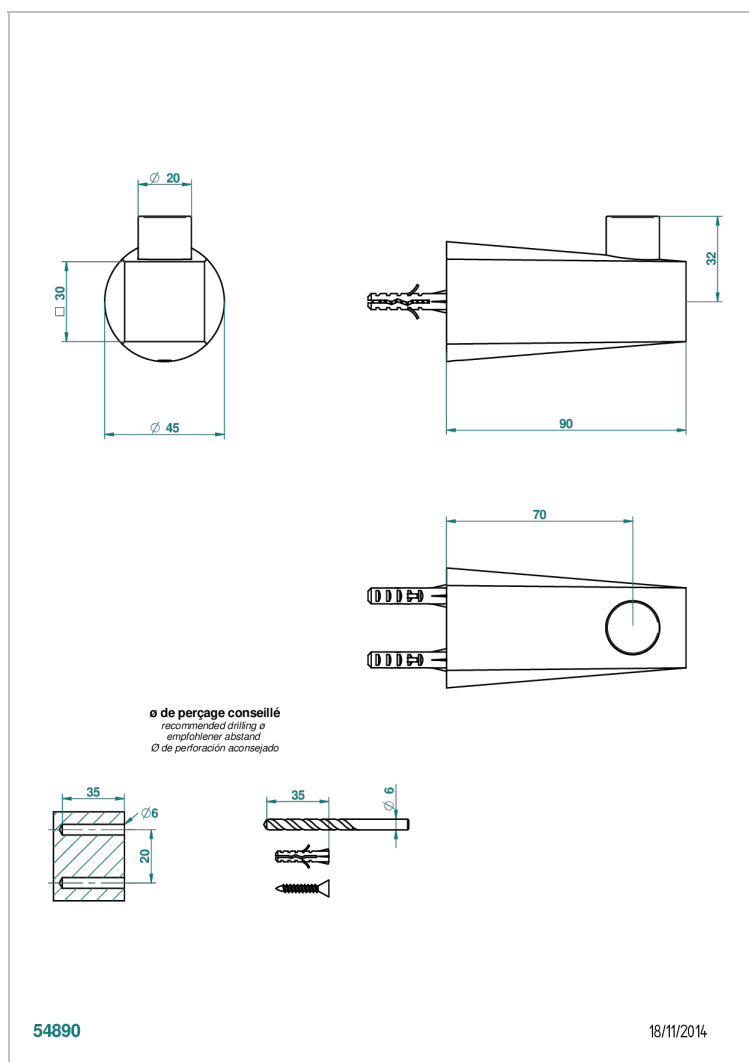

# МЕТАМОРФОЗЕ С ЧЕРНОЙ КЕРАМИКОЙ

G6D-517

Крючок для халатов одинарный

## ХАРАКТЕРИСТИКИ

- Metamorphose с чёрной керамикой
- Крючок для халатов одинарный