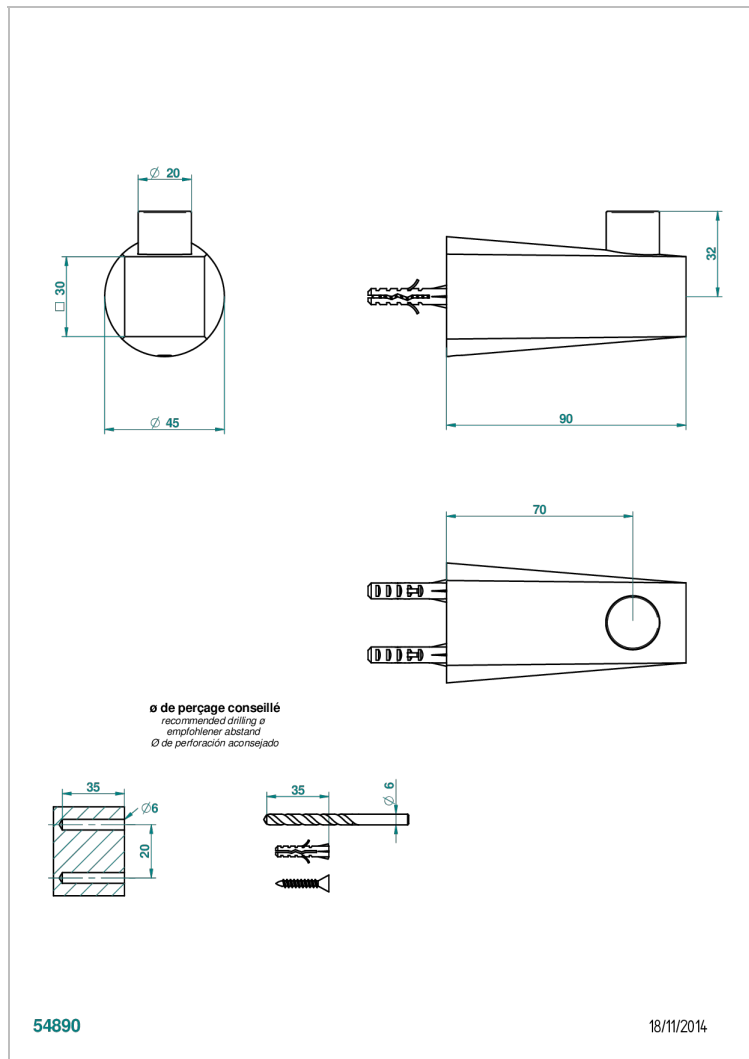

G6D-517

Percha de baño

CARACTERÍSTICAS

- Métamorphose, ceràmica negra
- Percha de baño

ACABADOS DISPONIBLES

Bronce claro - D01
 Ceràmica negra mate - D30
 Cobre viejo mate - H07
 Cromo - A02
 Cromo mate - C02
 Dorado - F01