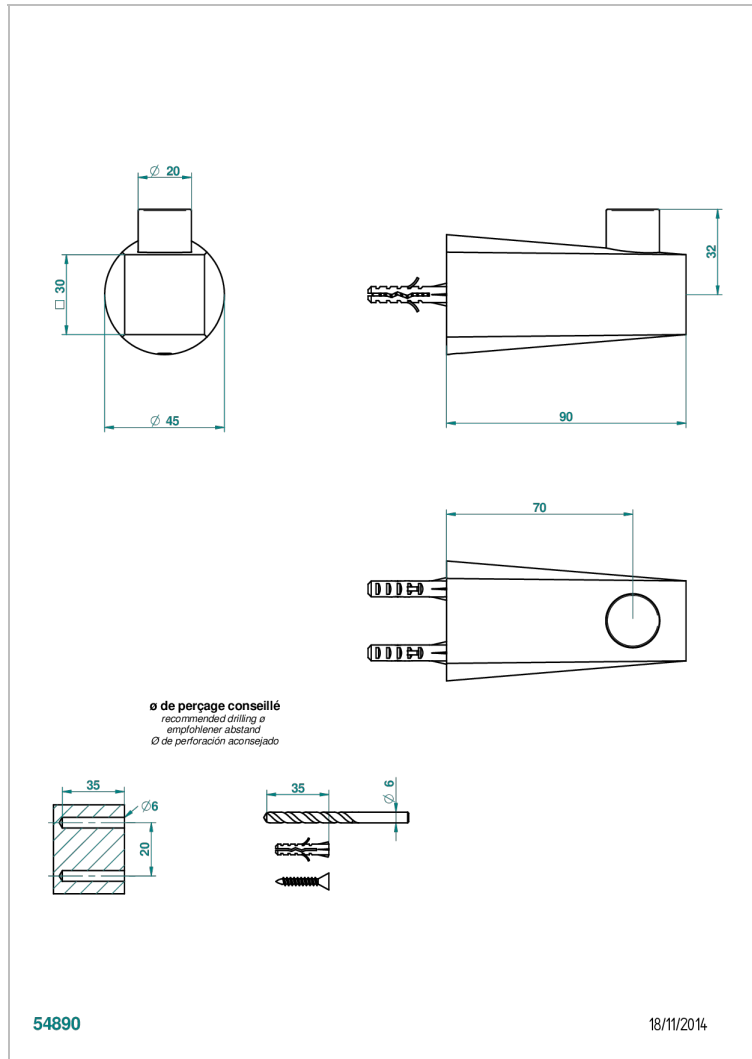

# METAMORPHOSE BLACK CERAMIC

G6D-517

浴衣钩

## 特色

- Métamorphose Black Ceramic
- 浴衣钩