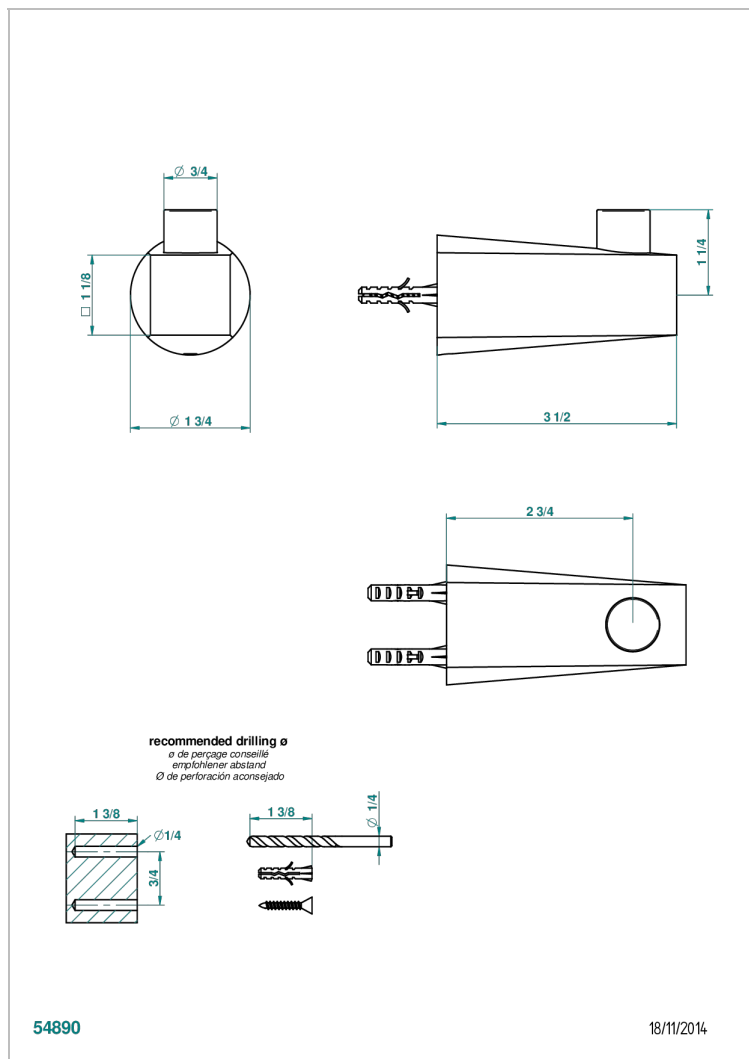

МЕТАМОРФОЗЕ С ЧЕРНОЙ КЕРАМИКОЙ

G6D-517

Крючок для халатов одинарный

ХАРАКТЕРИСТИКИ

- Metamorphose с чёрной керамикой
- Крючок для халатов одинарный

ДОСТУПНЫЕ ВАРИАНТЫ ПОКРЫТИЙ

Black ceram - D30
Blush PVD - H62
Graphite PVD - H64
Matt Umber PVD - H67
Matt blush PVD - H60
Matt graphite PVD - H65