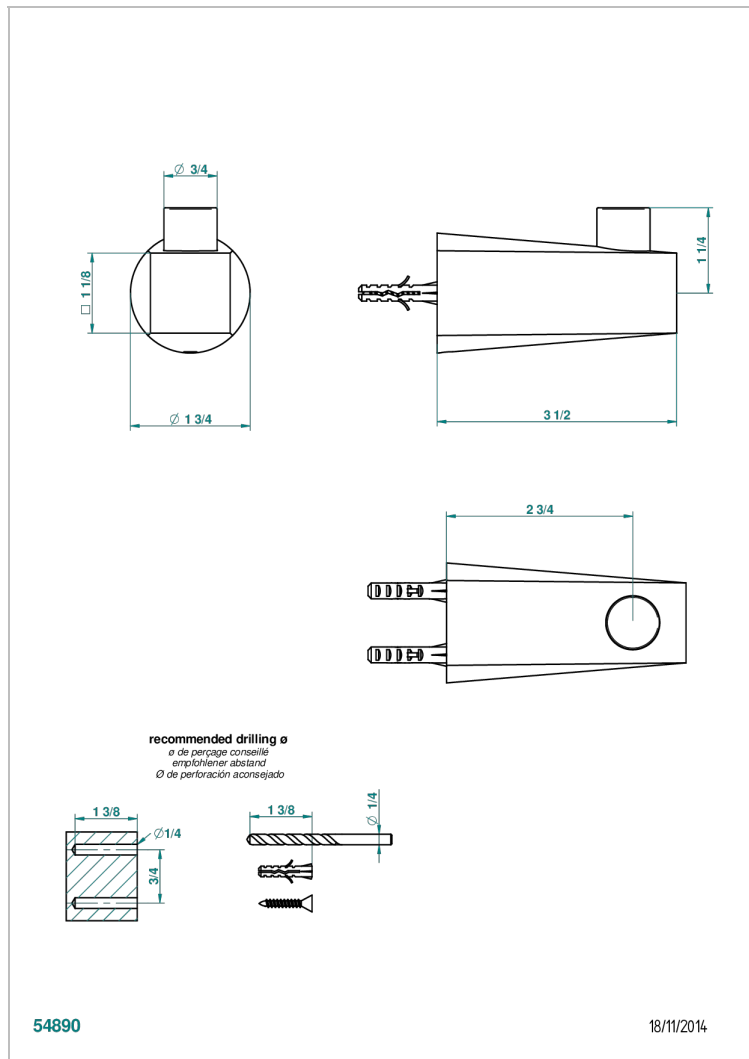

G6D-517

Percha de baño

54890

18/11/2014

CARACTERÍSTICAS

- Métamorphose, cerámica negra
- Percha de baño

ACABADOS DISPONIBLES

Bronce claro - D01
 Cerámica negra mate - D30
 Cobre viejo mate - H07
 Cromo - A02
 Cromo mate - C02
 Dorado - F01