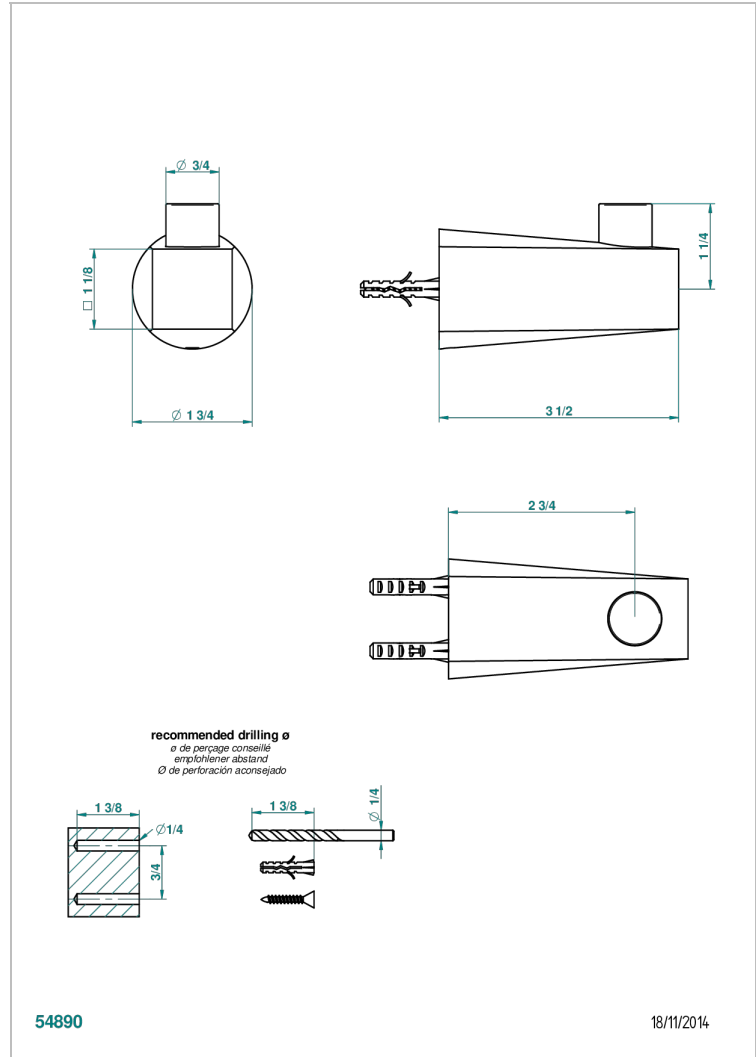

METAMORPHOSE BLACK CERAMIC

G6D-517

浴衣钩

54890

18/11/2014

特色

- Métamorphose Black Ceramic
- 浴衣钩

可选饰面