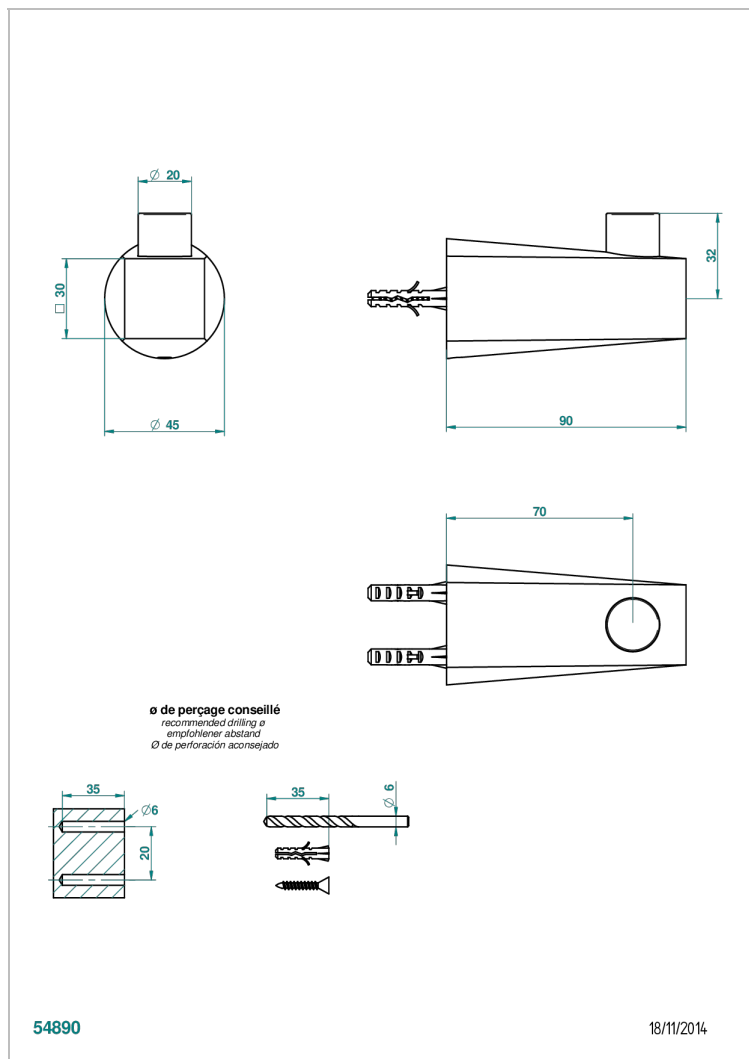

G6B-517

Percha de baño

CARACTERÍSTICAS

- Métamorphose con manetas
- Percha de baño

ACABADOS DISPONIBLES

Bronce claro - D01
Cerámica negra mate - D30
Cobre viejo mate - H07
Cromo - A02
Cromo mate - C02
Dorado - F01