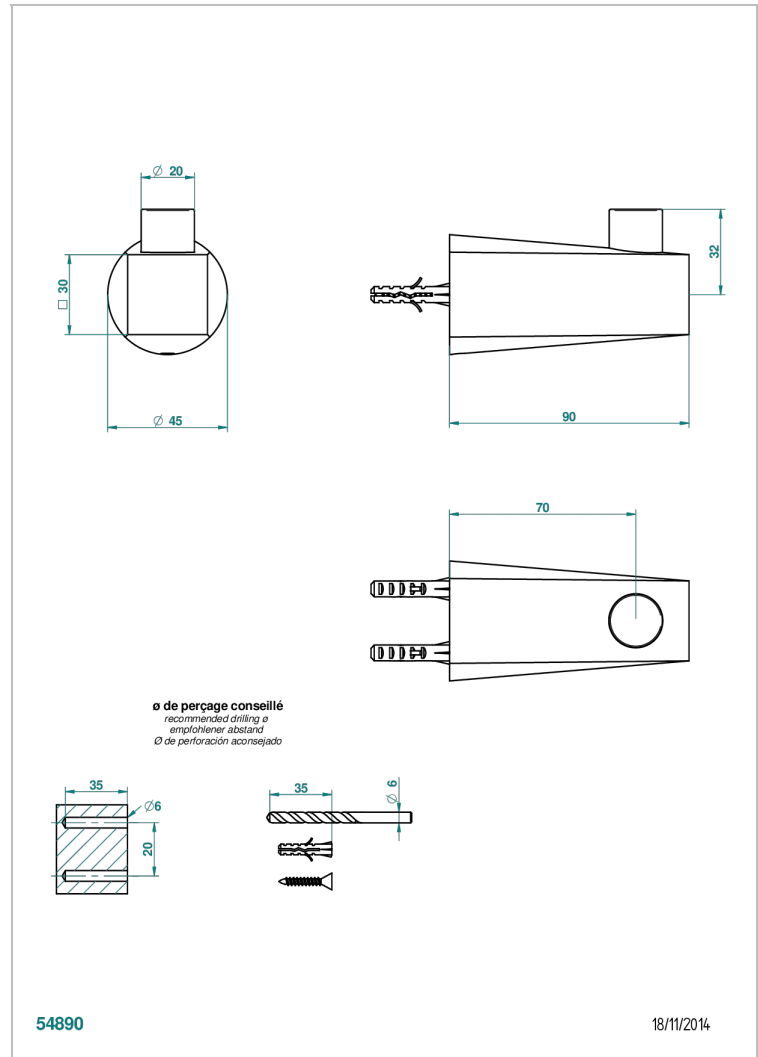

# METAMORPHOSE CON MANETAS

G6B-517

Percha de baño

THG<sup>®</sup>  
PARIS

## CARACTERÍSTICAS

- Métamorphose con manetas
- Percha de baño