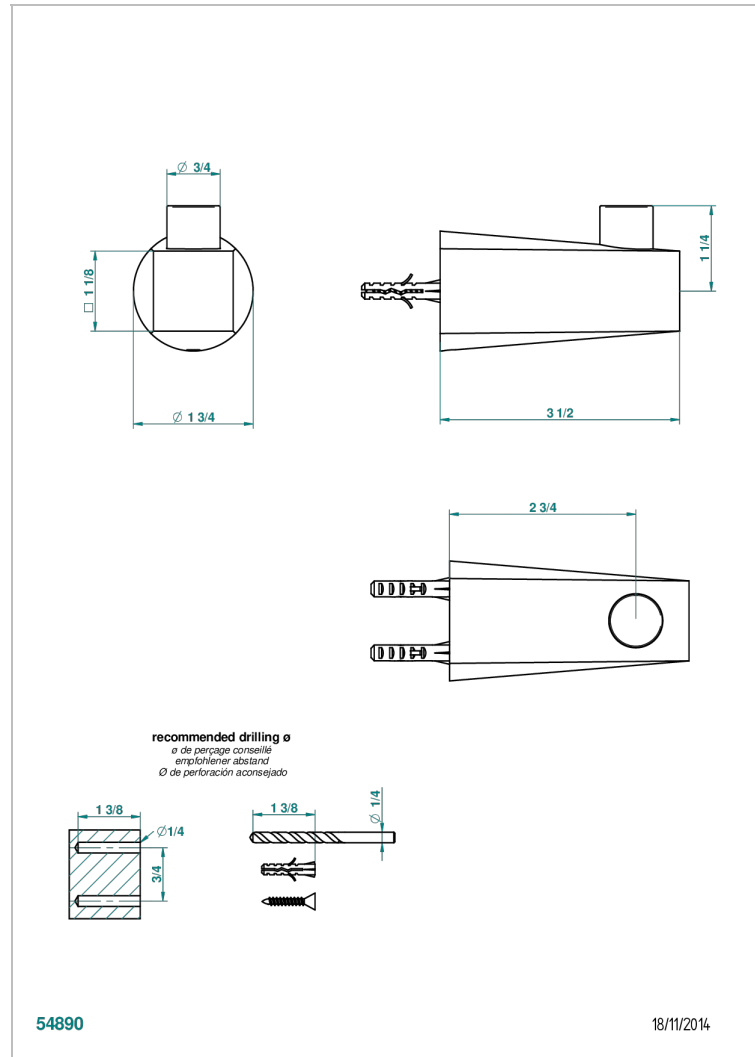

METAMORPHOSE CON MANETAS

G6B-517

Percha de baño

THG[®]
PARIS

CARACTERÍSTICAS

- Métamorphose con manetas
- Percha de baño

ACABADOS DISPONIBLES

Bronce claro - D01
Cerámica negra mate - D30
Cobre viejo mate - H07
Cromo - A02
Cromo mate - C02
Dorado - F01