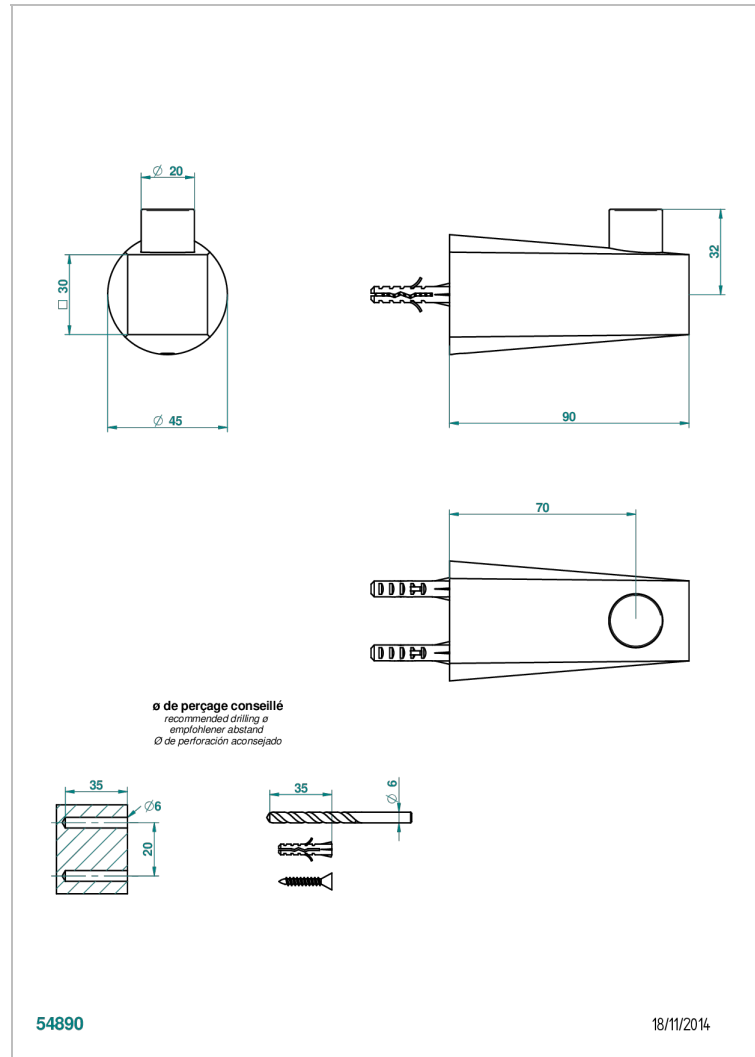

METAMORPHOSE CON MANETAS

G6B-517

Percha de baño

THG[®]
PARIS

CARACTERÍSTICAS

- Métamorphose con manetas
- Percha de baño

ACABADOS DISPONIBLES

Bronce claro - D01
Cerámica negra mate - D30
Cobre viejo mate - H07
Cromo - A02
Cromo mate - C02
Dorado - F01