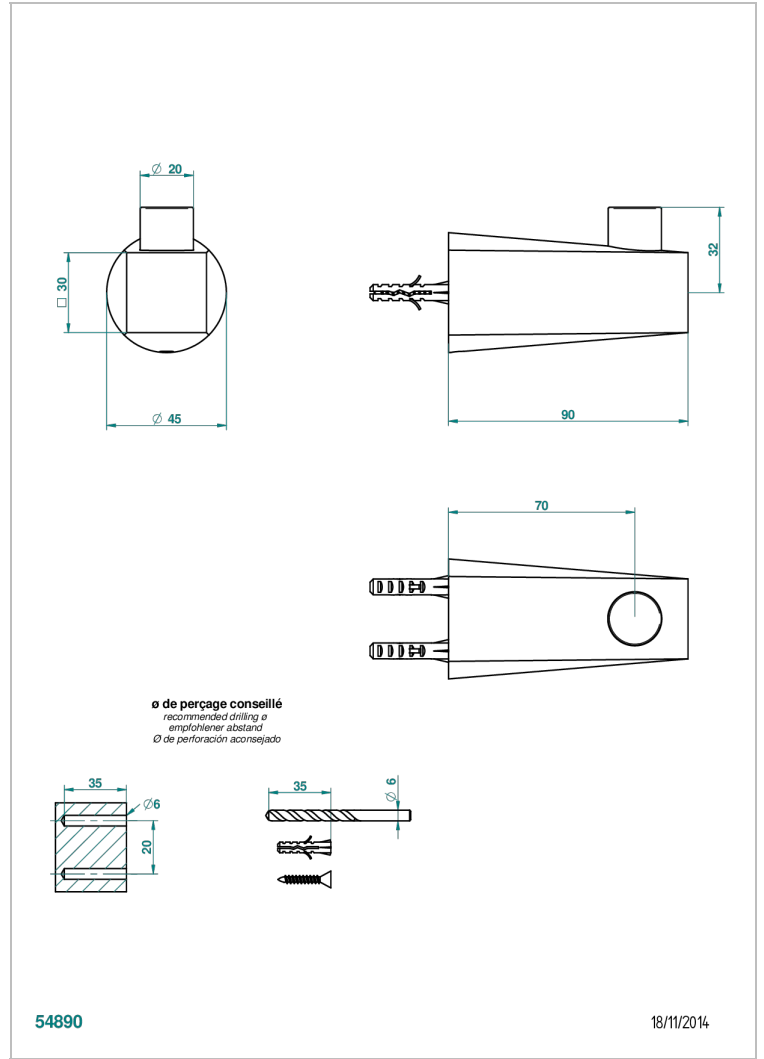

METAMORPHOSE WITH LEVER

G6B-517

浴衣钩

特色

- Métamorphose with lever
- 浴衣钩

可选饰面

Black ceram - D30
Blush PVD - H62
Graphite PVD - H64
Matt Umber PVD - H67
Matt blush PVD - H60
Matt graphite PVD - H65

PVD哑光棕铜 - F34
PVD哑光金 - H53
PVD哑光铜 - H50
PVD哑光镍 - H56
PVD抛光铜 - H49
PVD棕铜 - F33