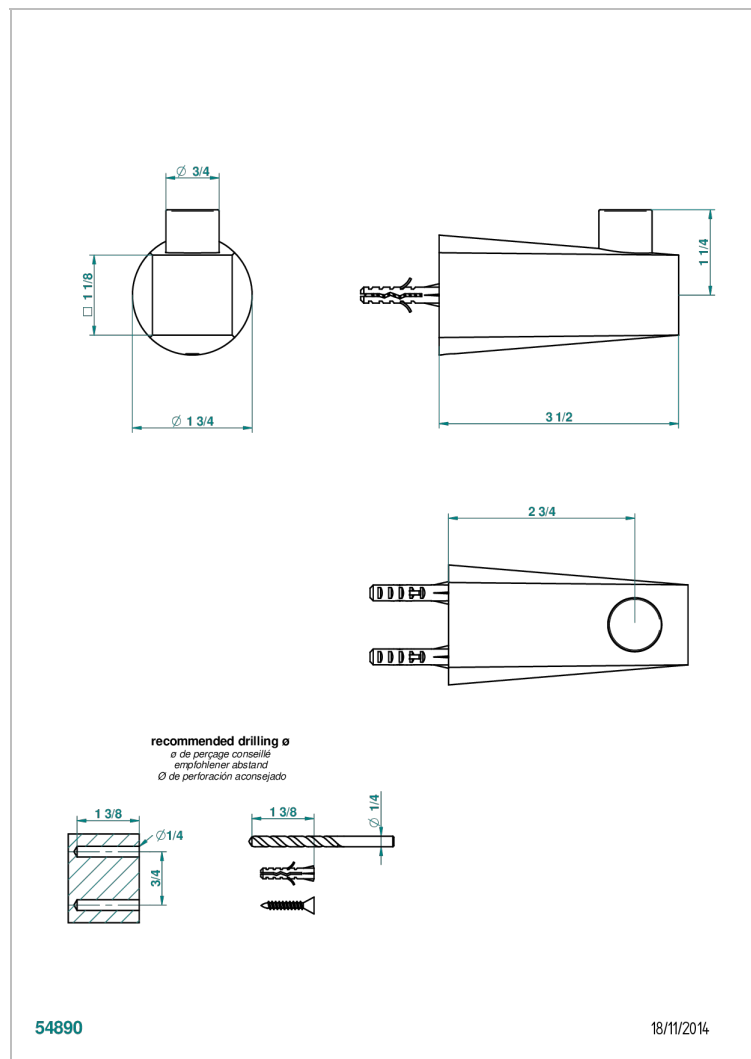

G6B-517

Percha de baño

CARACTERÍSTICAS

- Métamorphose con manetas
- Percha de baño

ACABADOS DISPONIBLES

Bronce claro - D01
 Cerámica negra mate - D30
 Cobre viejo mate - H07
 Cromo - A02
 Cromo mate - C02
 Dorado - F01