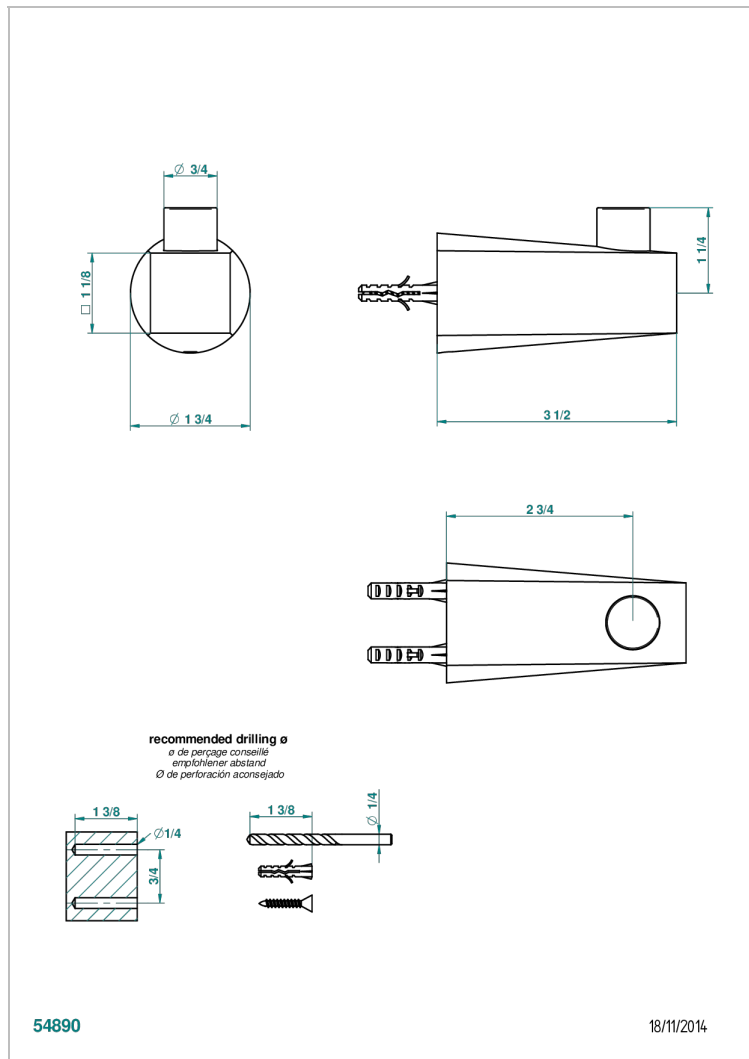

METAMORPHOSE WITH LEVER

G6B-517

浴衣钩

特色

- Métamorphose with lever
- 浴衣钩

可选饰面

Black ceram - D30
 Blush PVD - H62
 Graphite PVD - H64
 Matt Umber PVD - H67
 Matt blush PVD - H60
 Matt graphite PVD - H65

PVD哑光棕铜 - F34
 PVD哑光金 - H53
 PVD哑光铜 - H50
 PVD哑光镍 - H56
 PVD抛光铜 - H49
 PVD棕铜 - F33