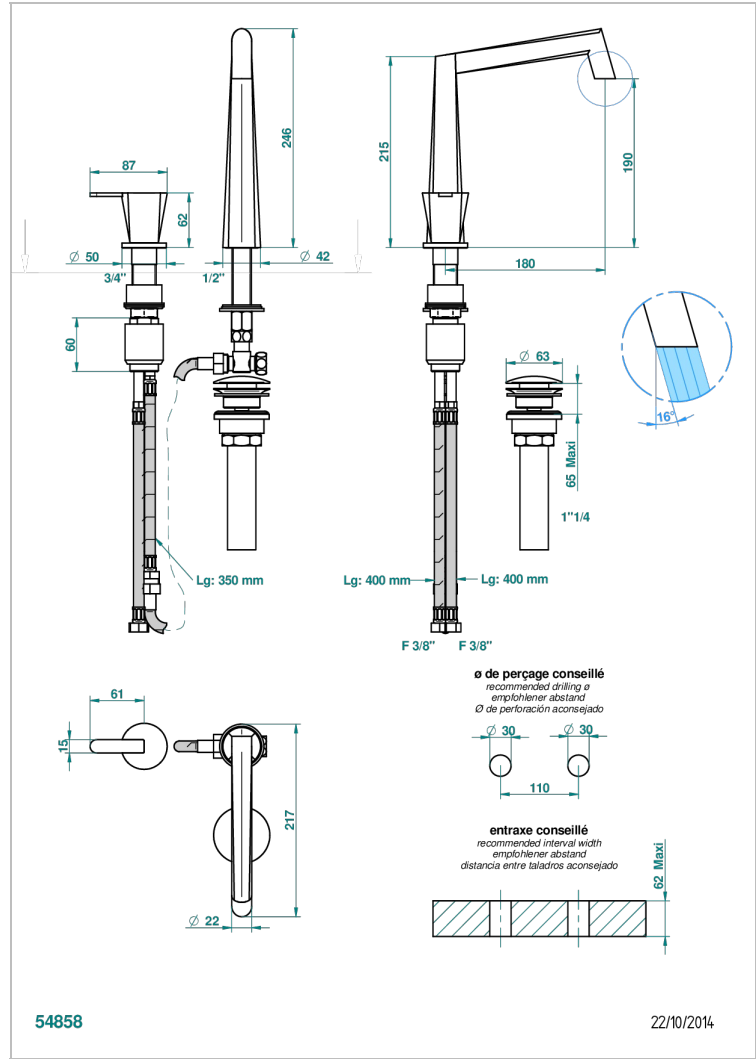

METAMORPHOSE A MANETTES

G6B-6590/US

THG[®]
PARIS

Mitigeur de lavabo bec à commande par cartouche progressive 2 trous, standard américain

CARACTÉRISTIQUES

- Métamorphose à manettes
- Mitigeur de lavabo bec à commande par cartouche progressive 2 trous, standard américain

SPECIFICATIONS TECHNIQUES

- Recommandé : 3 bars (max. 5 bars) - Advised : 43,5 psi (max. 72 psi)
- 5,7 l/min à 3 bars (1.5 gpm at 43.5 psi)

FINITIONS DISPONIBLES

Bronze clair - D01
Chromé - A02
Chromé mat - C02
Doré brillant - F01
Doré mat - F07
Nickel brillant - B01