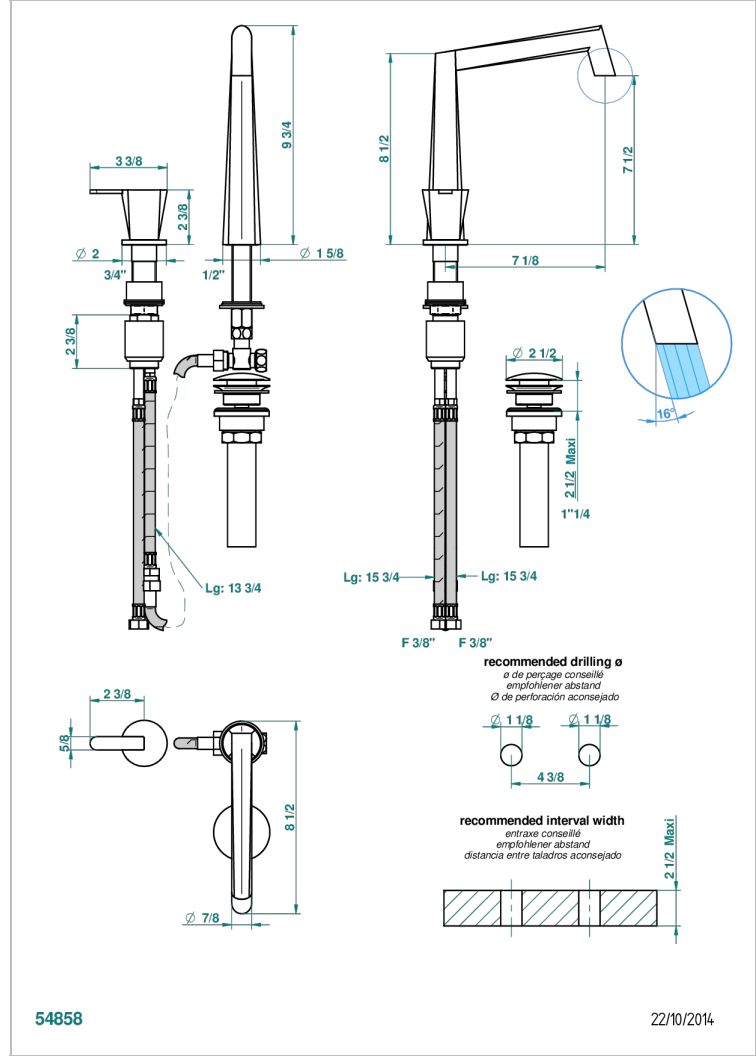

METAMORPHOSE CON MANETAS

G6B-6590/US

Mitigeur de lavabo bec à commande par cartouche progressive 2 trous, standard américain

CARACTERÍSTICAS

- Métamorphose con manetas
- Mitigeur de lavabo bec à commande par cartouche progressive 2 trous, standard américain

ESPECIFICACIONES TÉCNICAS

- Recommandé : 3 bars (max. 5 bars) - Advised : 43,5 psi (max. 72 psi)
- 5,7 l/min à 3 bars (1.5 gpm at 43.5 psi)

ACABADOS DISPONIBLES

Bronce claro - D01
Cerámica negra mate - D30
Cobre viejo mate - H07
Cromo - AO2
Cromo mate - C02
Dorado - F01