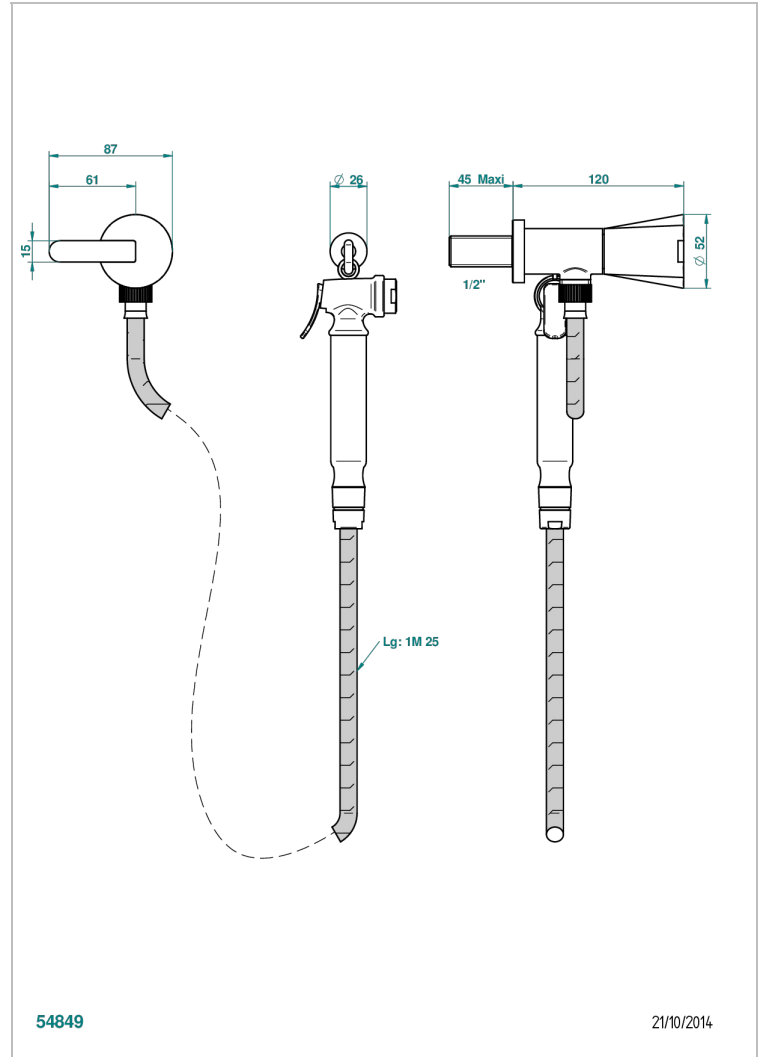

METAMORPHOSE CERAMIQUE NOIRE

G6D-5840/8

THG[®]
PARIS

Ensemble hygiénique comprenant : robinet d'arrêt, flexible renforcé 1,25 m, douchette à gâchette et crochet

CARACTÉRISTIQUES

- Tête à disque céramique 1/2" 1/4 tour
- Flexible métallique 1,25 m renforcé
- Douchette à gâchette en laiton avec réducteur de débit et clapet anti-retour
- Peut être alimenté par un thermostatique type 8105N + 15EN16EM
- ACS : 19ACCLY406

CERTIFICATIONS

SPÉCIFICATIONS TECHNIQUES

- Recommandé : 3 bars (max. 5 bars) - Advised : 43,5 psi (max. 72 psi)
- 9,5 l/min à 3 bars (2.5 gpm at 43.5 psi)

FINITIONS DISPONIBLES

Bronze clair - D01
Chromé - A02
Chromé mat - C02
Doré brillant - F01
Doré mat - F07
Nickel brillant - B01