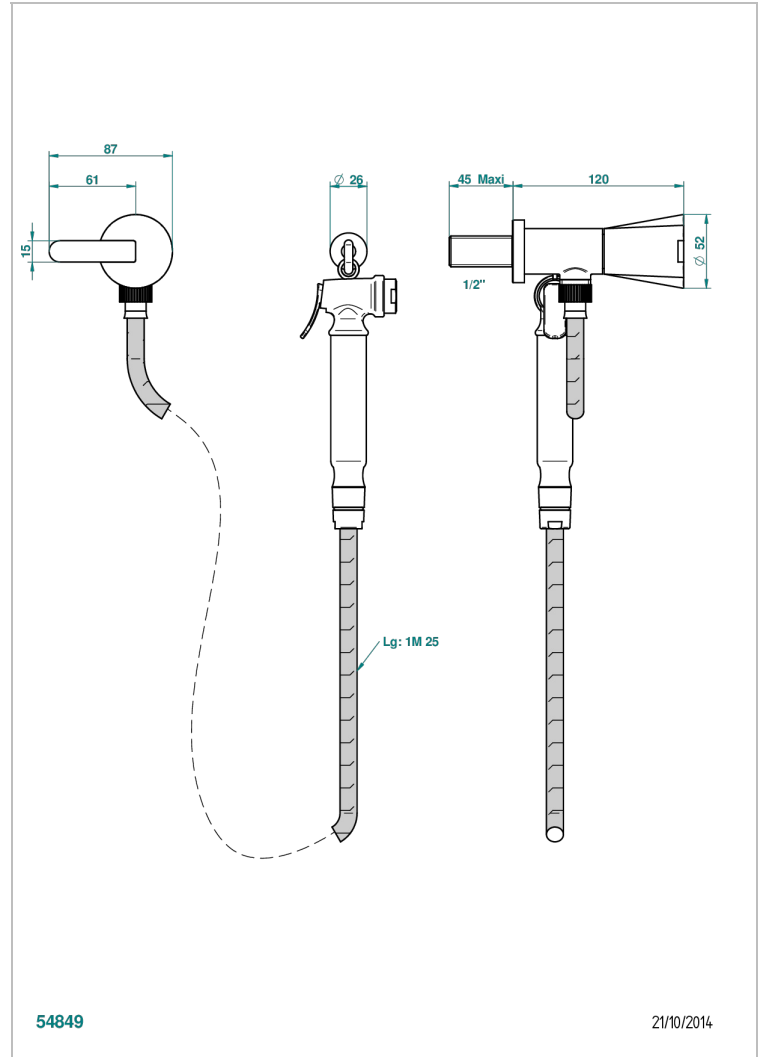

METAMORPHOSE, CERAMICA NEGRA

G6D-5840/8

THG[®]
PARIS

Conjunto higiénico con llave de paso, flexo reforzado 1m25, tele-ducha con gatillo y gancho.

CARACTERÍSTICAS

- ACS : 19ACCLY406

ESTÁNDAR

ESPECIFICACIONES TÉCNICAS

- Recommandé : 3 bars (max. 5 bars) - Advised : 43,5 psi (max. 72 psi)
- 9,5 l/min à 3 bars (2.5 gpm at 43.5 psi)

ACABADOS DISPONIBLES

Bronce claro - D01
Cerámica negra mate - D30
Cobre viejo mate - H07
Cromo - A02
Cromo mate - C02
Dorado - F01