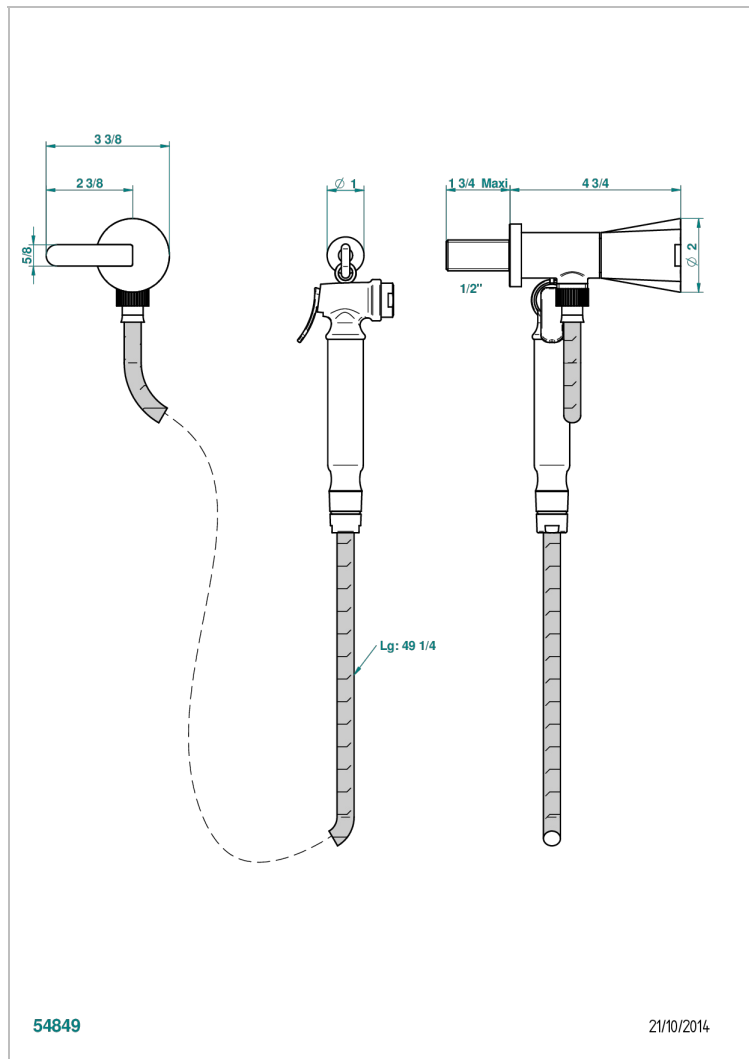

# METAMORPHOSE CERAMIQUE NOIRE

G6D-5840/8

THG<sup>®</sup>  
PARIS

Ensemble hygiénique comprenant : robinet d'arrêt, flexible renforcé 1,25 m, douchette à gâchette et crochet

## CARACTÉRISTIQUES

- Tête à disque céramique 1/2" 1/4 tour
- Flexible métallique 1,25 m renforcé
- Douchette à gâchette en laiton avec réducteur de débit et clapet anti-retour
- Peut être alimenté par un thermostatique type 8105N + 15EN16EM
- ACS : 19ACCLY406