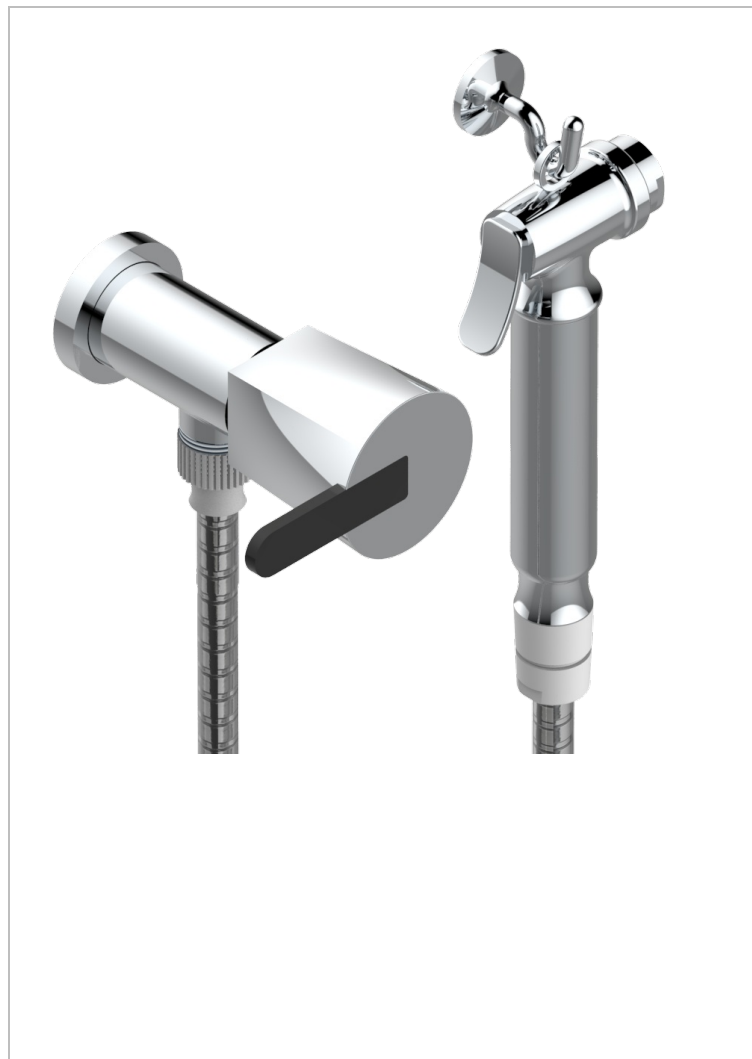

# METAMORPHOSE CERAMIQUE NOIRE

G6D-5840/8

THG<sup>®</sup>  
PARIS

Ensemble hygiénique comprenant : robinet d'arrêt, flexible renforcé 1,25 m, douchette à gâchette et crochet

## CARACTÉRISTIQUES

- Tête à disque céramique 1/2" 1/4 tour
- Flexible métallique 1,25 m renforcé
- Douchette à gâchette en laiton avec réducteur de débit et clapet anti-retour
- Peut être alimenté par un thermostatique type 8105N + 15EN16EM
- ACS : 19ACCLY406

Vieux cuivre rouge mat - H07  
Vieux nickel - H28