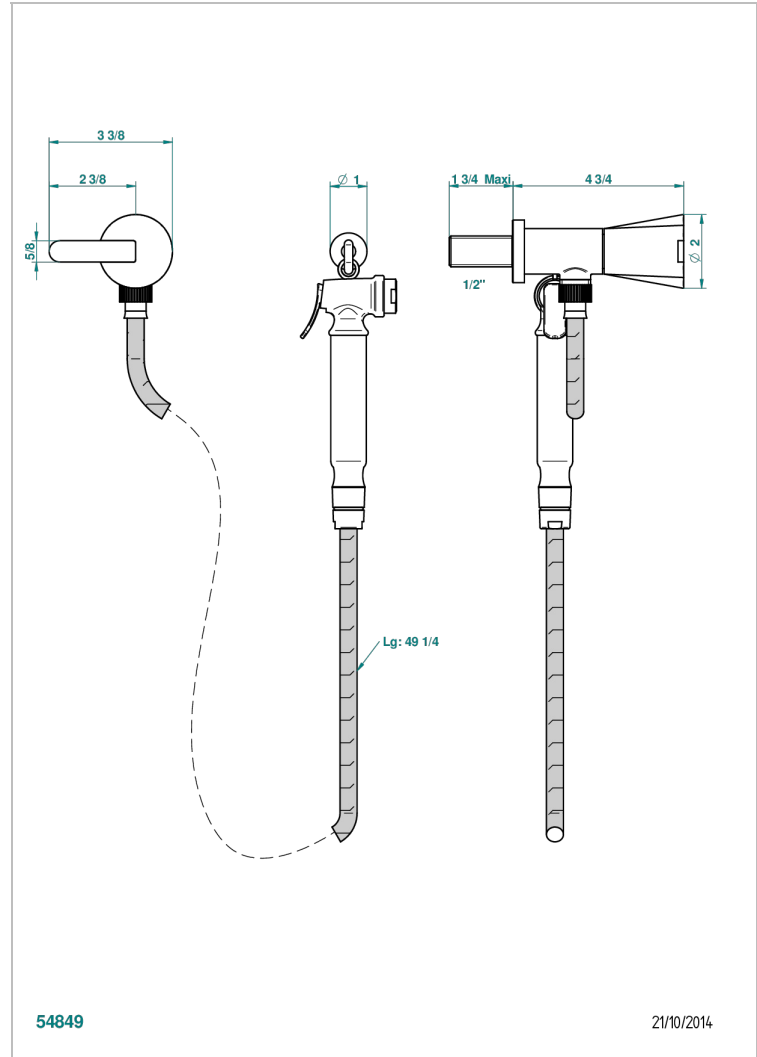

METAMORPHOSE, CERAMICA NEGRA

G6D-5840/8

THG[®]
PARIS

Conjunto higiénico con llave de paso, flexo reforzado 1m25, tele-ducha con gatillo y gancho.

CARACTERÍSTICAS

- ACS : 19ACCLY406

ESTÁNDAR

ESPECIFICACIONES TÉCNICAS

- Recommandé : 3 bars (max. 5 bars) - Advised : 43,5 psi (max. 72 psi)
- 9,5 l/min à 3 bars (2.5 gpm at 43.5 psi)

ACABADOS DISPONIBLES

Bronce claro - D01
Cerámica negra mate - D30
Cobre viejo mate - H07
Cromo - A02
Cromo mate - C02
Dorado - F01