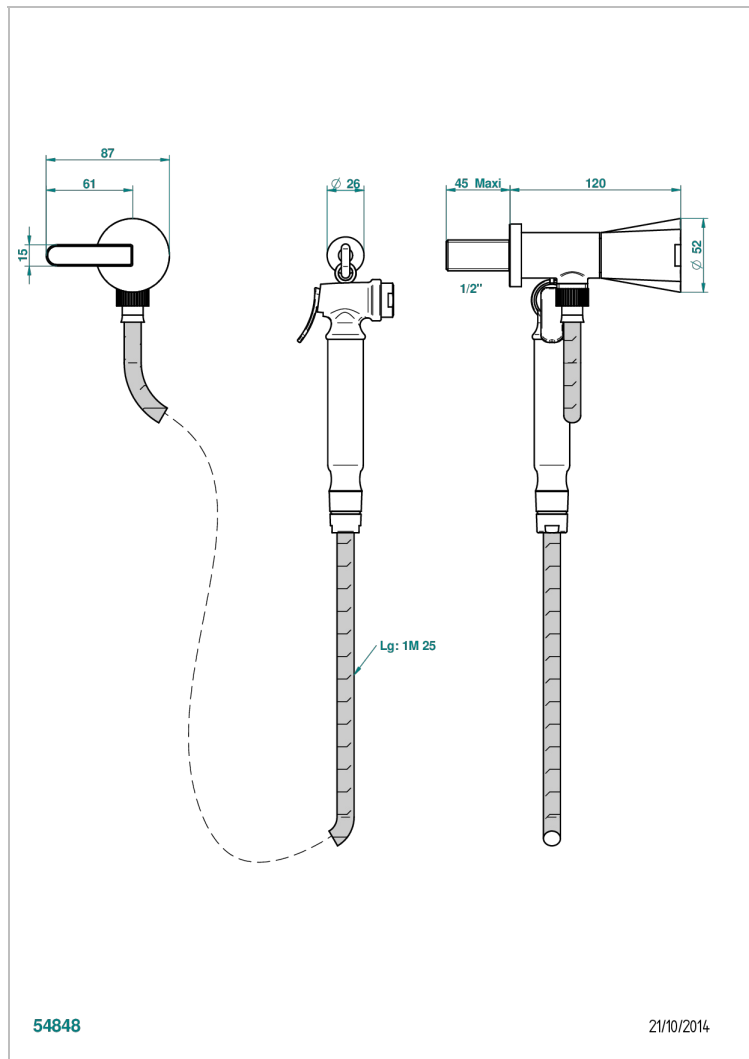

METAMORPHOSE CARBONE

G6C-5840/8

THG[®]
PARIS

Ensemble hygiénique comprenant : robinet d'arrêt, flexible renforcé 1,25 m, douchette à gâchette et crochet

CARACTÉRISTIQUES

- Tête à disque céramique 1/2" 1/4 tour
- Flexible métallique 1,25 m renforcé
- Douchette à gâchette en laiton avec réducteur de débit et clapet anti-retour
- Peut être alimenté par un thermostatique type 8105N + 15EN16EM
- ACS : 19ACCLY406

CERTIFICATIONS

SPÉCIFICATIONS TECHNIQUES

- Recommandé : 3 bars (max. 5 bars) - Advised : 43,5 psi (max. 72 psi)
- 9,5 l/min à 3 bars (2.5 gpm at 43.5 psi)

FINITIONS DISPONIBLES

Bronze clair - D01
Chromé - A02
Chromé mat - C02
Doré brillant - F01
Doré mat - F07
Nickel brillant - B01