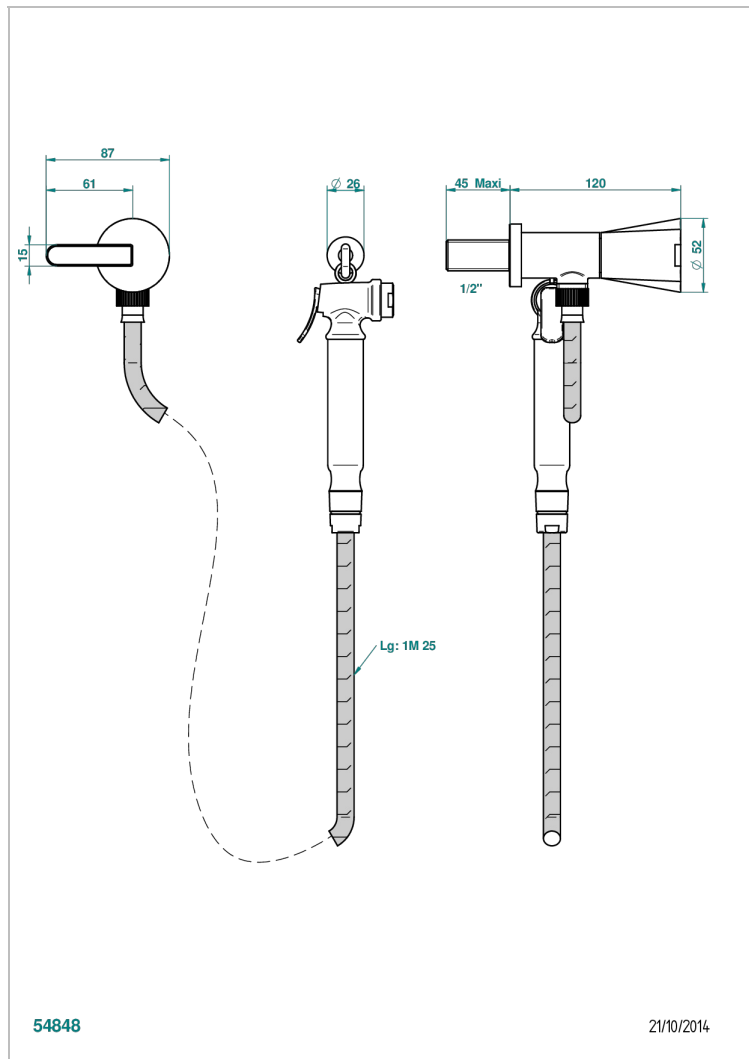

# METAMORPHOSE, CARBONO

G6C-5840/8

THG<sup>®</sup>  
PARIS

Conjunto higiénico con llave de paso, flexo reforzado 1m25, tele-ducha con gatillo y gancho.