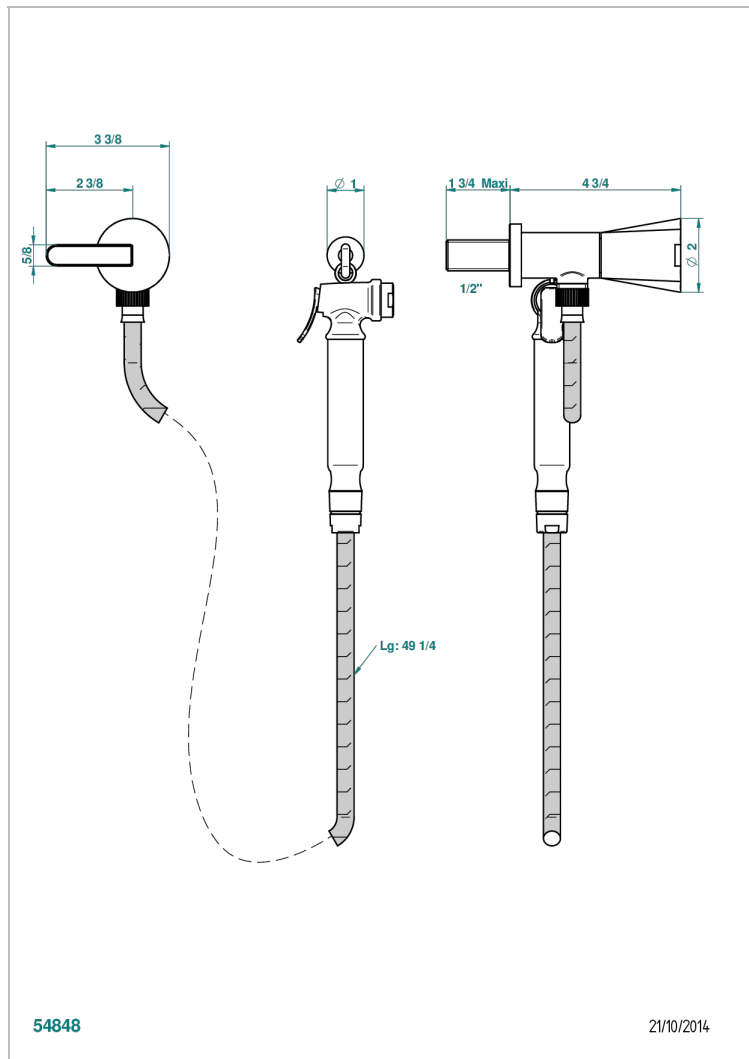

# METAMORPHOSE CARBONE

G6C-5840/8

THG<sup>®</sup>  
PARIS

Ensemble hygiénique comprenant : robinet d'arrêt, flexible renforcé 1,25 m, douchette à gâchette et crochet

## CARACTÉRISTIQUES

- Tête à disque céramique 1/2" 1/4 tour
- Flexible métallique 1,25 m renforcé
- Douchette à gâchette en laiton avec réducteur de débit et clapet anti-retour
- Peut être alimenté par un thermostatique type 8105N + 15EN16EM
- ACS : 19ACCLY406