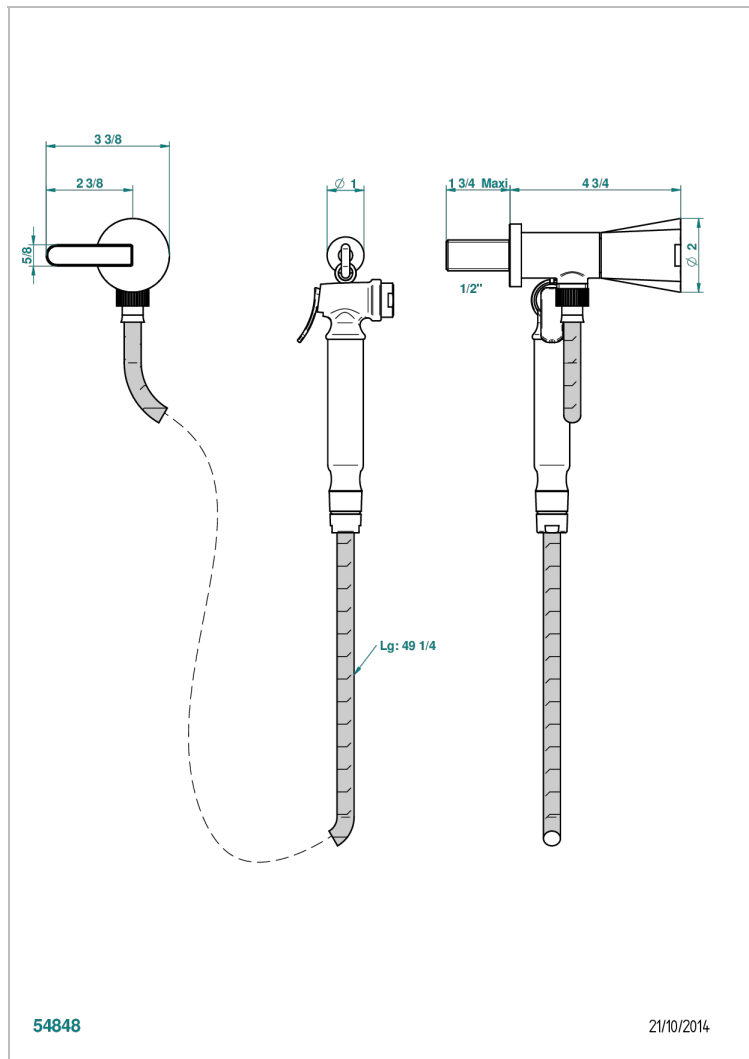

METAMORPHOSE, CARBONO

G6C-5840/8

THG[®]
PARIS

Conjunto higiénico con llave de paso, flexo reforzado 1m25, tele-ducha con gatillo y gancho.

CARACTERÍSTICAS

- ACS : 19ACCLY406

ESTÁNDAR

ESPECIFICACIONES TÉCNICAS

- Recommandé : 3 bars (max. 5 bars) - Advised : 43,5 psi (max. 72 psi)
- 9,5 l/min à 3 bars (2.5 gpm at 43.5 psi)

ACABADOS DISPONIBLES

Bronce claro - D01
Cerámica negra mate - D30
Cobre viejo mate - H07
Cromo - A02
Cromo mate - C02
Dorado - F01