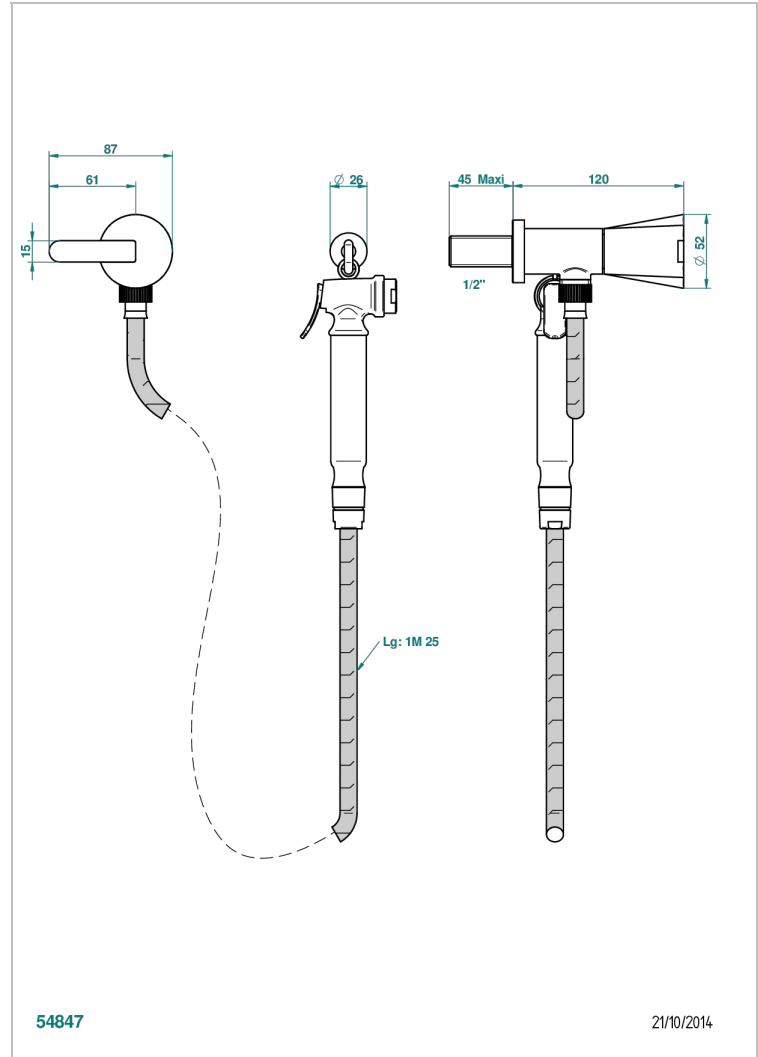

# METAMORPHOSE A MANETTES

G6B-5840/8

THG<sup>®</sup>  
PARIS

Ensemble hygiénique comprenant : robinet d'arrêt, flexible renforcé 1,25 m, douchette à gâchette et crochet

54847

21/10/2014

## CARACTÉRISTIQUES

- Tête à disque céramique 1/2" 1/4 tour
- Flexible métallique 1,25 m renforcé
- Douchette à gâchette en laiton avec réducteur de débit et clapet anti-retour
- Peut être alimenté par un thermostatique type 8105N + 15EN16EM
- ACS : 19ACCLY406