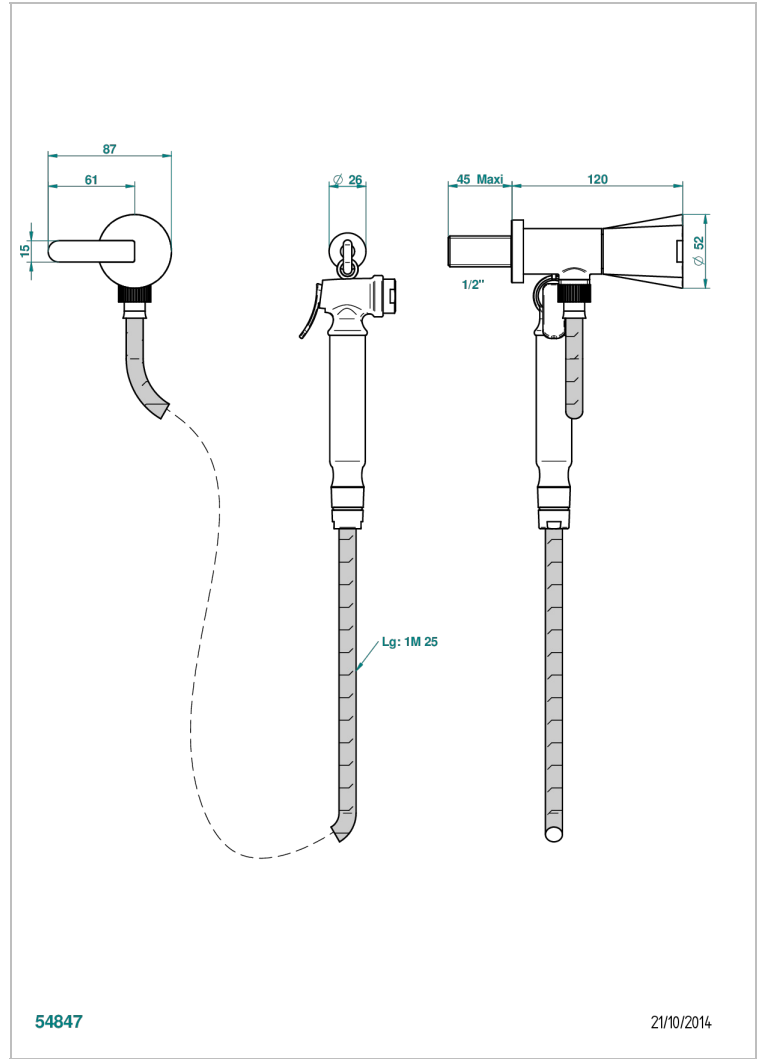

METAMORPHOSE CON MANETAS

G6B-5840/8

THG[®]
PARIS

Conjunto higiénico con llave de paso, flexo reforzado 1m25, tele-ducha con gatillo y gancho.

CARACTERÍSTICAS

- ACS : 19ACCLY406

ESTÁNDAR

ESPECIFICACIONES TÉCNICAS

- Recommandé : 3 bars (max. 5 bars) - Advised : 43,5 psi (max. 72 psi)
- 9,5 l/min à 3 bars (2.5 gpm at 43.5 psi)

ACABADOS DISPONIBLES

Bronce claro - D01
Cerámica negra mate - D30
Cobre viejo mate - H07
Cromo - A02
Cromo mate - C02
Dorado - F01