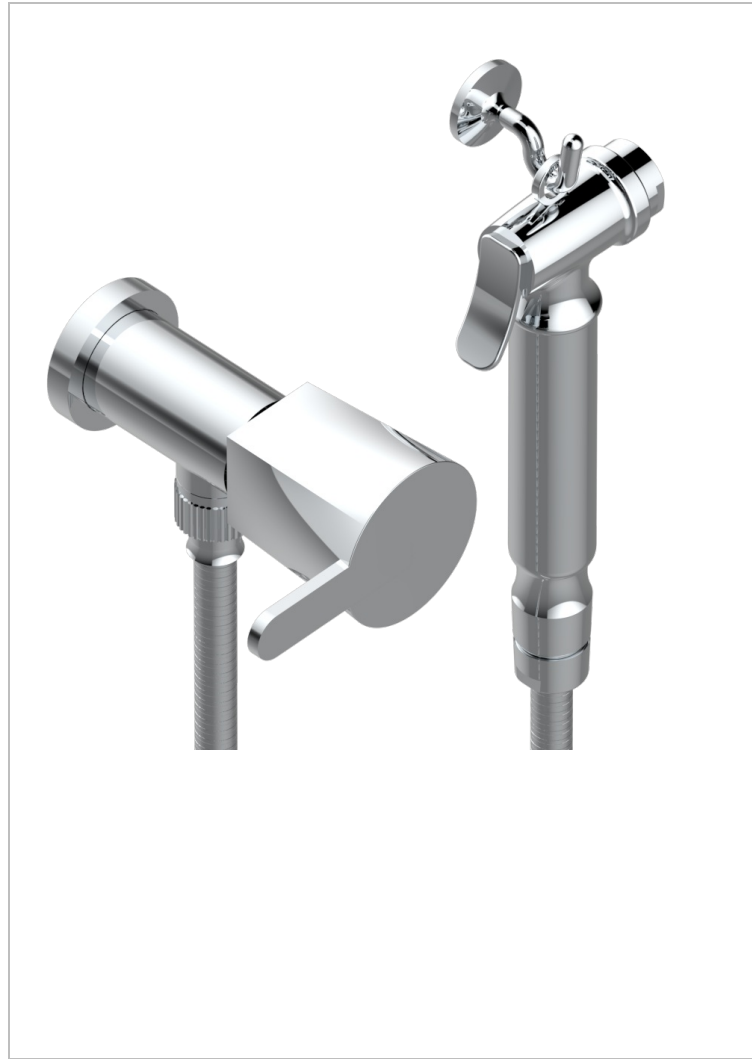

METAMORPHOSE CON MANETAS

G6B-5840/8

THG[®]
PARIS

Conjunto higiénico con llave de paso, flexo reforzado 1m25, tele-ducha con gatillo y gancho.

CARACTERÍSTICAS

- ACS : 19ACCLY406

ESTÁNDAR

ESPECIFICACIONES TÉCNICAS

- Recommandé : 3 bars (max. 5 bars) - Advised : 43,5 psi (max. 72 psi)
- 9,5 l/min à 3 bars (2.5 gpm at 43.5 psi)

ACABADOS DISPONIBLES

Bronce claro - D01
Cerámica negra mate - D30
Cobre viejo mate - H07
Cromo - A02
Cromo mate - C02
Dorado - F01

Dorado mate - F07
Dorado pálido - F30
Dorado pálido mate (sin barniz) - F31
Níquel - B01
Níquel mate - C01
Níquel viejo - H28

Pvd blush - H62
Pvd blush mate - H60
Pvd color latón - H49
Pvd color latón mate - H50
Pvd color níquel - H55
Pvd color níquel mate - H56