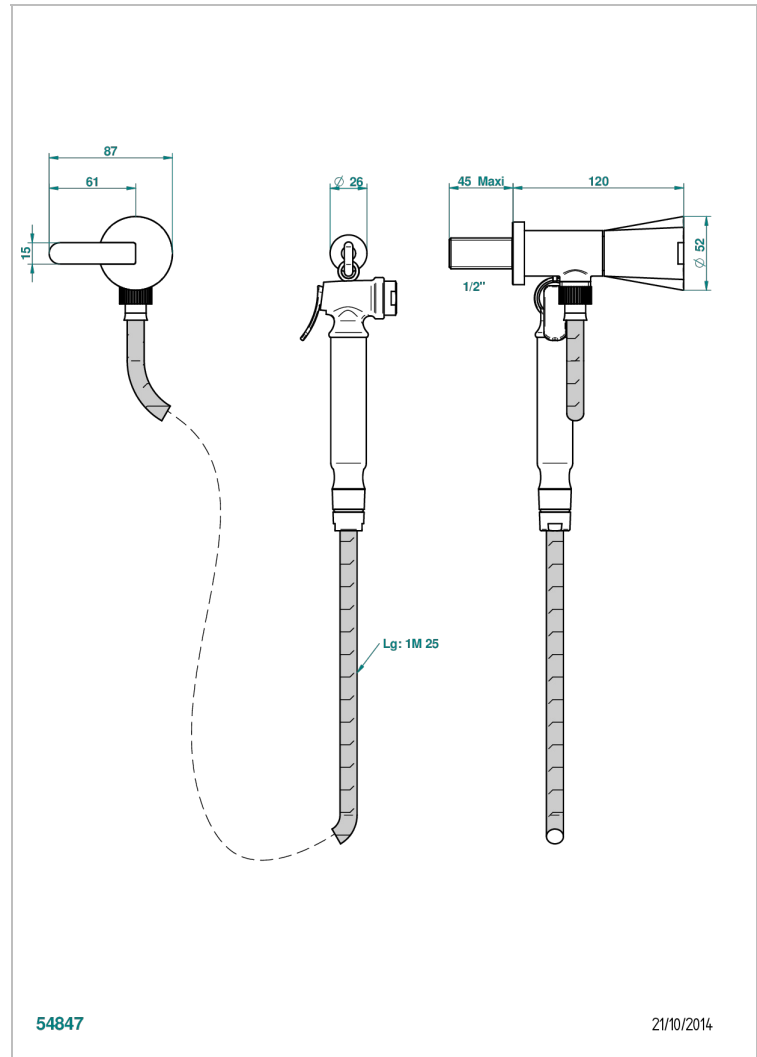

METAMORPHOSE MIT HEBEL

G6B-5840/8

THG[®]
PARIS

Toilettenspülgarnitur : Absperrventil, Brauseschlauch 1.25 m, Handbrause mit Absperrvorrichtung und Haken

EIGENSCHAFTEN

- ACS : 19ACCLY406

ZERTIFIZIERUNGEN

TECHNISCHE DATEN

- Recommandé : 3 bars (max. 5 bars) - Advised : 43,5 psi (max. 72 psi)
- 9,5 l/min à 3 bars (2.5 gpm at 43.5 psi)

VERFÜGBARE OBERFLÄCHEN

Altnickel - H28
Blassgold - F30
Blassgold matt unlackiert - F31
Bronze hell - D01
Chrom - A02
Chrom matt - C02