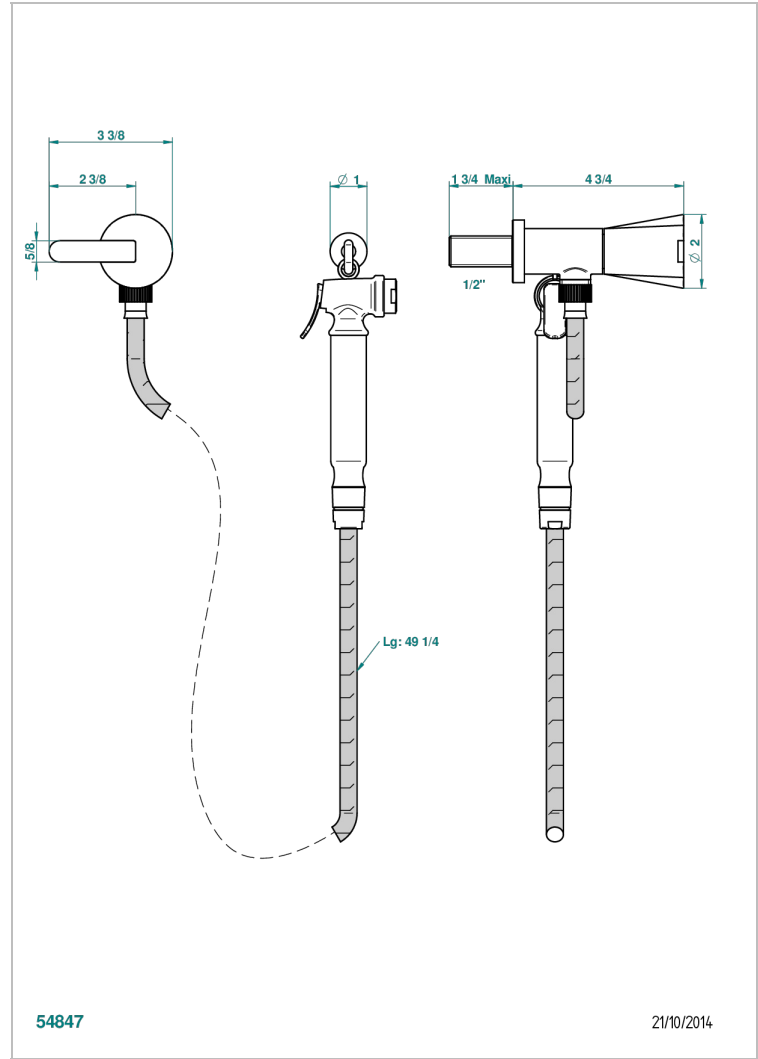

METAMORPHOSE A MANETTES

G6B-5840/8

THG[®]
PARIS

Ensemble hygiénique comprenant : robinet d'arrêt, flexible renforcé 1,25 m, douchette à gâchette et crochet

CARACTÉRISTIQUES

- Tête à disque céramique 1/2" 1/4 tour
- Flexible métallique 1,25 m renforcé
- Douchette à gâchette en laiton avec réducteur de débit et clapet anti-retour
- Peut être alimenté par un thermostatique type 8105N + 15EN16EM
- ACS : 19ACCLY406

CERTIFICATIONS

SPECIFICATIONS TECHNIQUES

- Recommandé : 3 bars (max. 5 bars) - Advised : 43,5 psi (max. 72 psi)
- 9,5 l/min à 3 bars (2.5 gpm at 43.5 psi)

FINITIONS DISPONIBLES

Bronze clair - D01
Chromé - A02
Chromé mat - C02
Doré brillant - F01
Doré mat - F07
Nickel brillant - B01