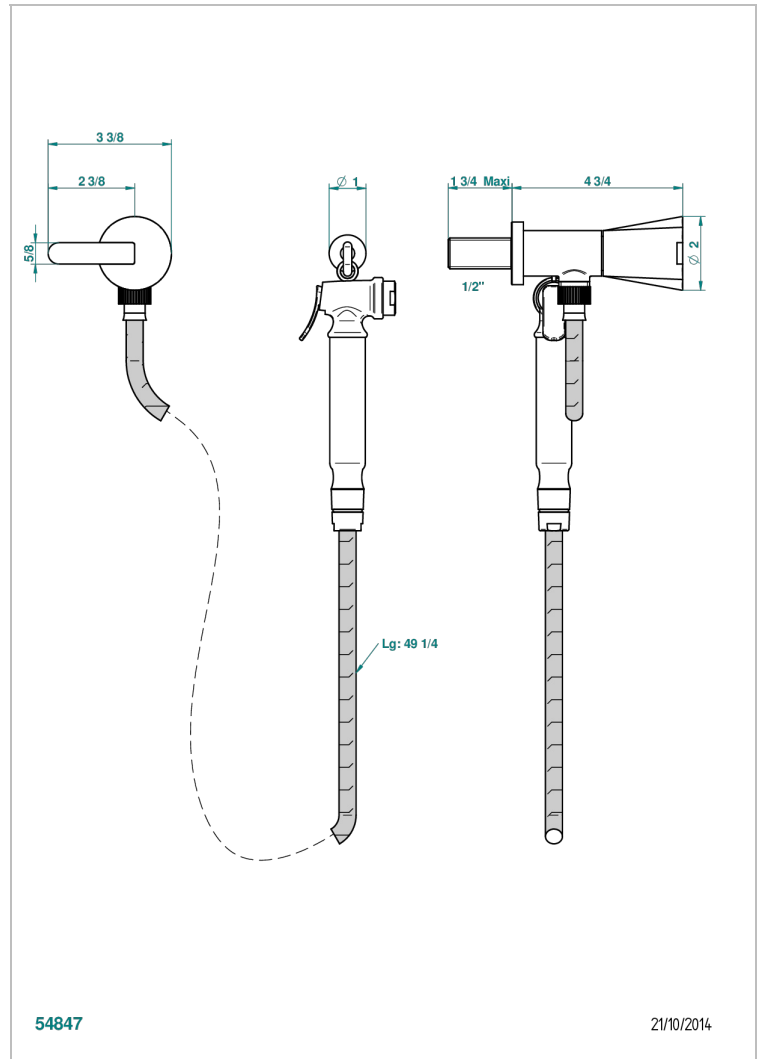

METAMORPHOSE CON MANETAS

G6B-5840/8

THG[®]
PARIS

Conjunto higiénico con llave de paso, flexo reforzado 1m25, tele-ducha con gatillo y gancho.

CARACTERÍSTICAS

- ACS : 19ACCLY406

ESTÁNDAR

ESPECIFICACIONES TÉCNICAS

- Recommandé : 3 bars (max. 5 bars) - Advised : 43,5 psi (max. 72 psi)
- 9,5 l/min à 3 bars (2.5 gpm at 43.5 psi)

ACABADOS DISPONIBLES

Bronce claro - D01
Cerámica negra mate - D30
Cobre viejo mate - H07
Cromo - A02
Cromo mate - C02
Dorado - F01