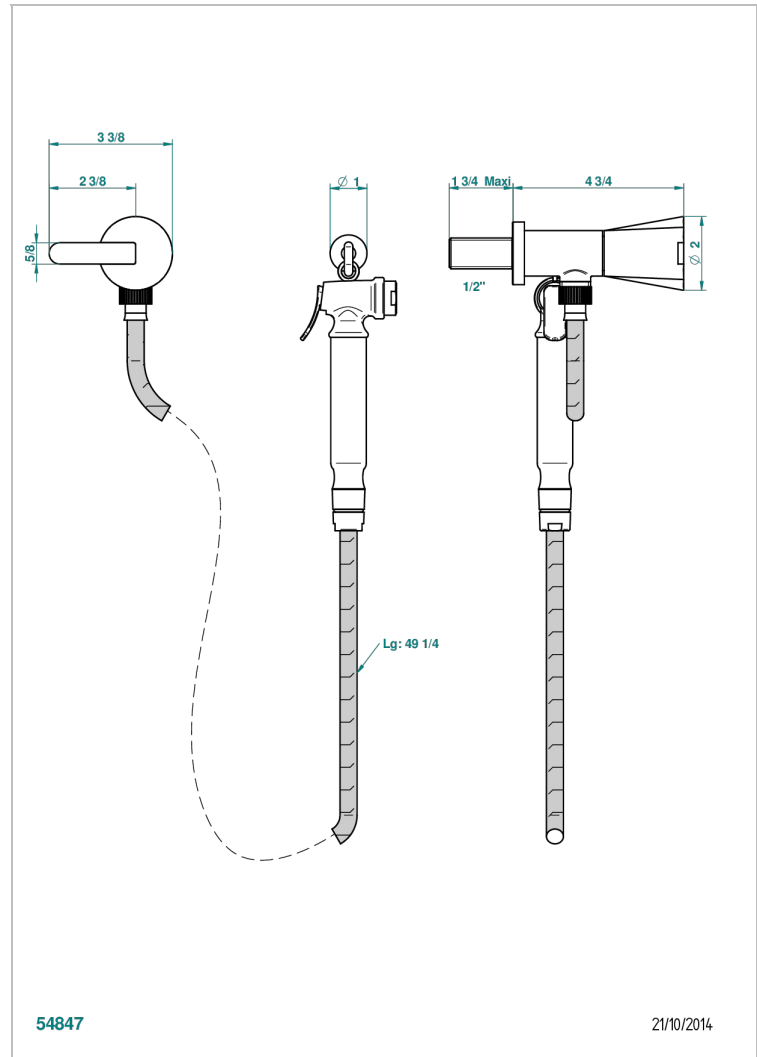

METAMORPHOSE MIT HEBEL

G6B-5840/8

THG[®]
PARIS

Toilettenspülgarnitur : Absperrventil, Brauseschlauch 1.25 m, Handbrause mit Absperrvorrichtung und Haken

EIGENSCHAFTEN

- ACS : 19ACCLY406

ZERTIFIZIERUNGEN

TECHNISCHE DATEN

- Recommandé : 3 bars (max. 5 bars) - Advised : 43,5 psi (max. 72 psi)
- 9,5 l/min à 3 bars (2.5 gpm at 43.5 psi)

VERFÜGBARE OBERFLÄCHEN

Altnickel - H28
Blassgold - F30
Blassgold matt unlackiert - F31
Bronze hell - D01
Chrom - A02
Chrom matt - C02