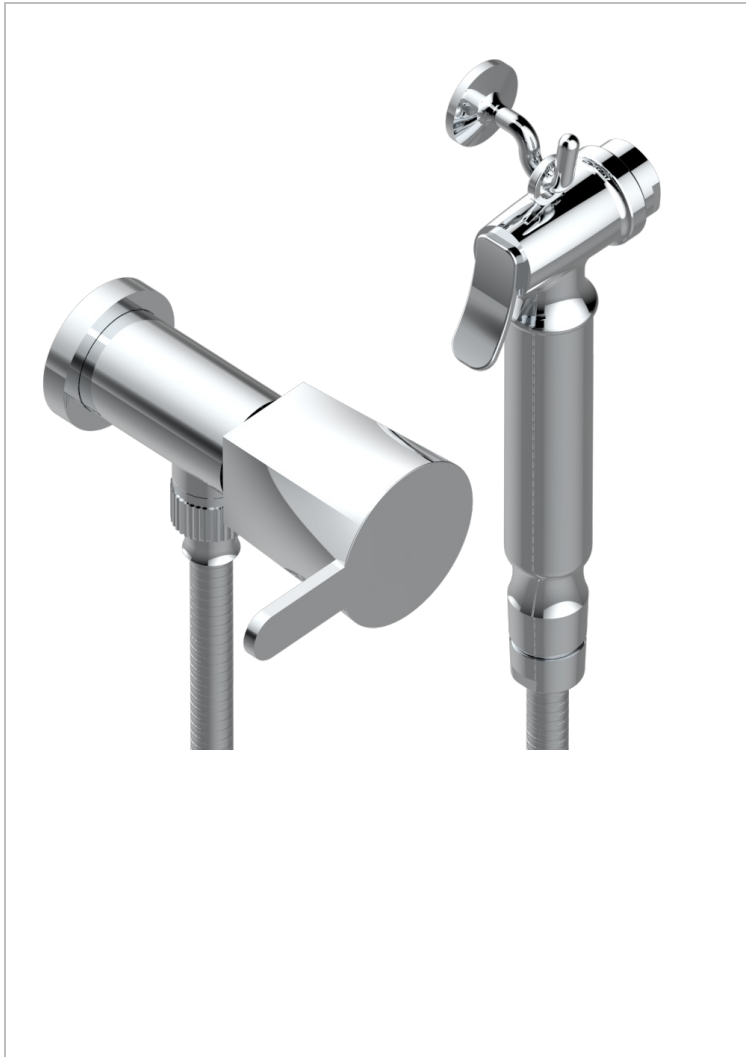

METAMORPHOSE MIT HEBEL

G6B-5840/8

THG[®]
PARIS

Toilettenspülgarnitur : Absperrventil, Brauseschlauch 1.25 m, Handbrause mit Absperrvorrichtung und Haken

EIGENSCHAFTEN

- ACS : 19ACCLY406

ZERTIFIZIERUNGEN

TECHNISCHE DATEN

- Recommandé : 3 bars (max. 5 bars) - Advised : 43,5 psi (max. 72 psi)
- 9,5 l/min à 3 bars (2.5 gpm at 43.5 psi)

VERFÜGBARE OBERFLÄCHEN

Altnickel - H28
Blassgold - F30
Blassgold matt unlackiert - F31
Bronze hell - D01
Chrom - A02
Chrom matt - C02