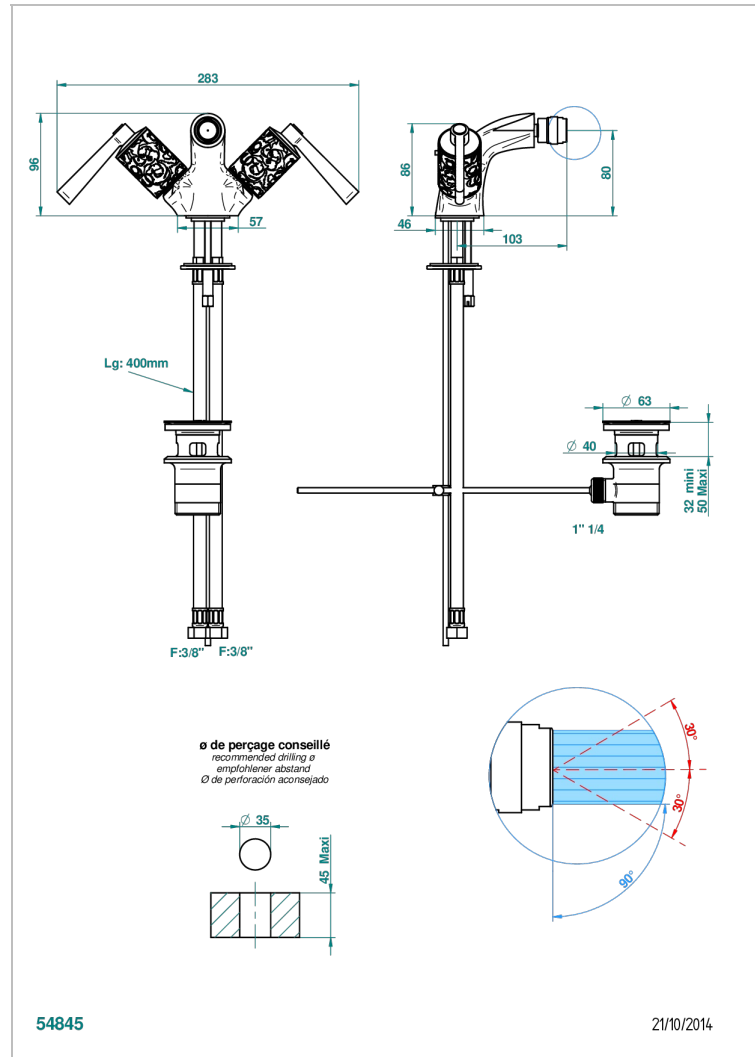

FRIVOLE С РУКОЯТКАМИ

G2S-3202

Смеситель для биде на одно отверстие с поворотным аэратором и донным клапаном

THG[®]
PARIS

ХАРАКТЕРИСТИКИ

- ACS : 17ACCLY613
- NF : NF EN 200 - IA - Chrome

СТАНДАРТЫ

ТЕХНИЧЕСКИЕ ХАРАКТЕРИСТИКИ

- Recommandé : 3 bars (max. 5 bars) - Advised : 43,5 psi (max. 72 psi)
- 15 l/min à 3 bars (4 gpm at 43.5 psi)

ДОСТУПНЫЕ ВАРИАНТЫ ПОКРЫТИЙ

Black ceram - D30
Blush PVD - H62
Graphite PVD - H64
Matt Umber PVD - H67
Matt blush PVD - H60
Matt graphite PVD - H65