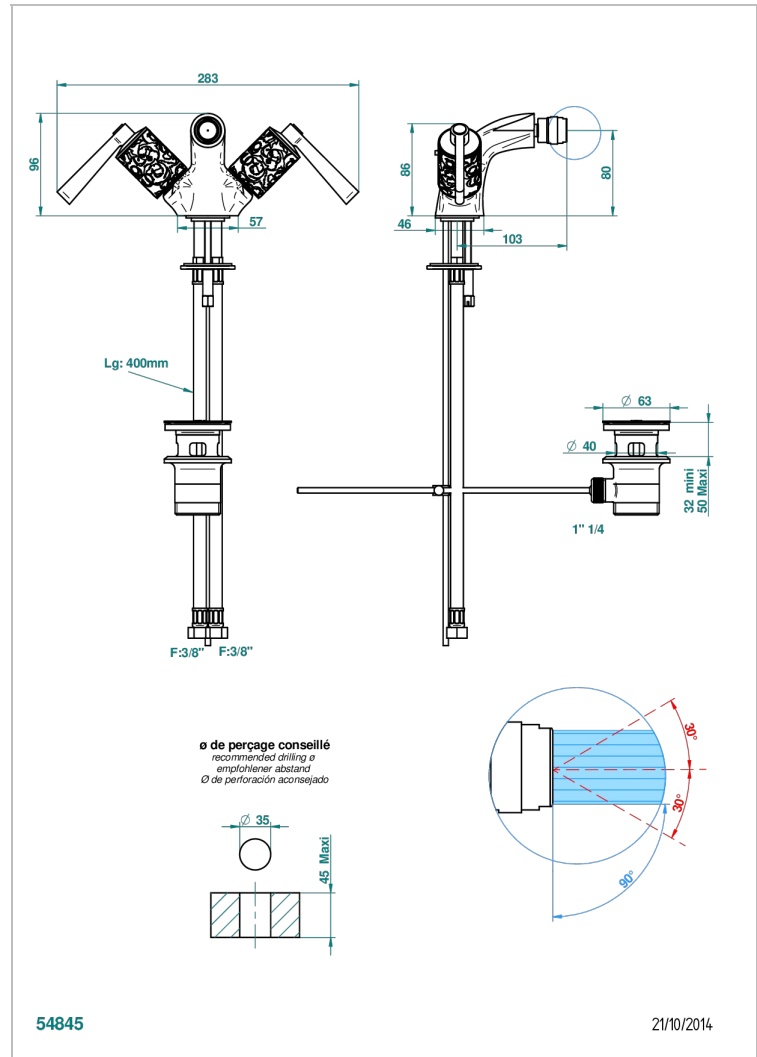

FRIVOLE WITH LEVER

G2S-3202

单孔坐浴盆龙头，球形联轴节下水器

THG
PARIS

特色

- ACS : 17ACCLY613
- NF : NF EN 200 - IA - Chrome

标准

技术特征

- Recommandé : 3 bars (max. 5 bars) - Advised : 43,5 psi (max. 72 psi)
- 15 l/min à 3 bars (4 gpm at 43.5 psi)

可选饰面

Black ceram - D30
Blush PVD - H62
Graphite PVD - H64
Matt Umber PVD - H67
Matt blush PVD - H60
Matt graphite PVD - H65