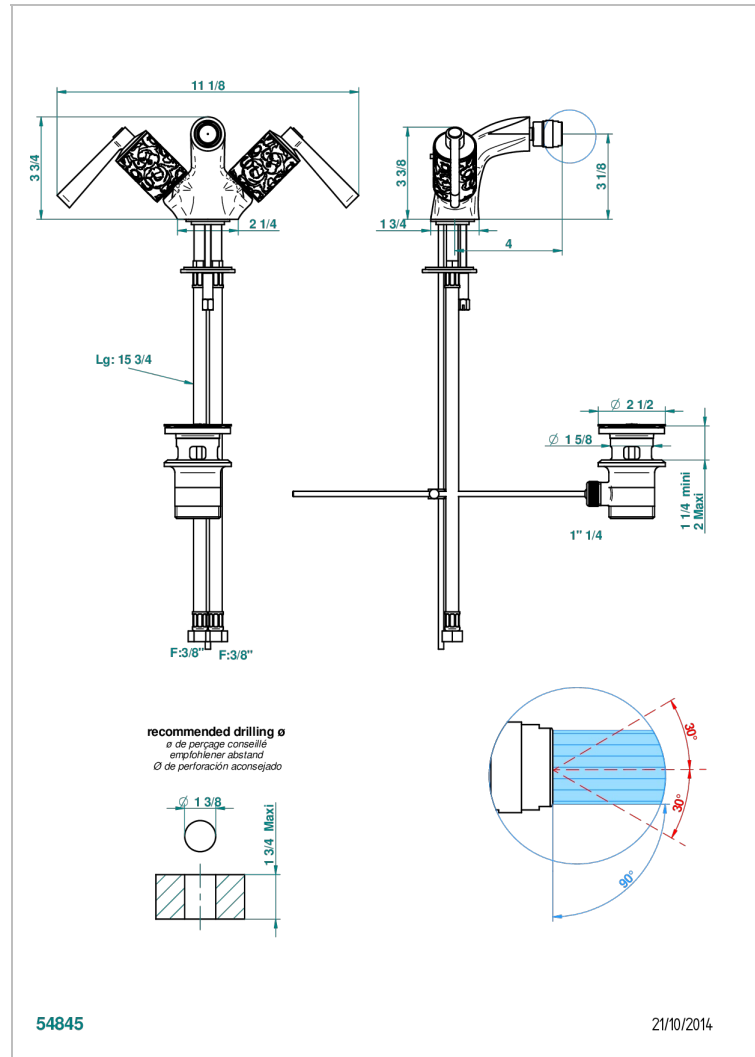

# FRIVOLE С РУКОЯТКАМИ

G2S-3202

Смеситель для биде на одно отверстие с поворотным аэратором и донным клапаном

THG<sup>®</sup>  
PARIS

## ХАРАКТЕРИСТИКИ

- ACS : 17ACCLY613
- NF : NF EN 200 - IA - Chrome