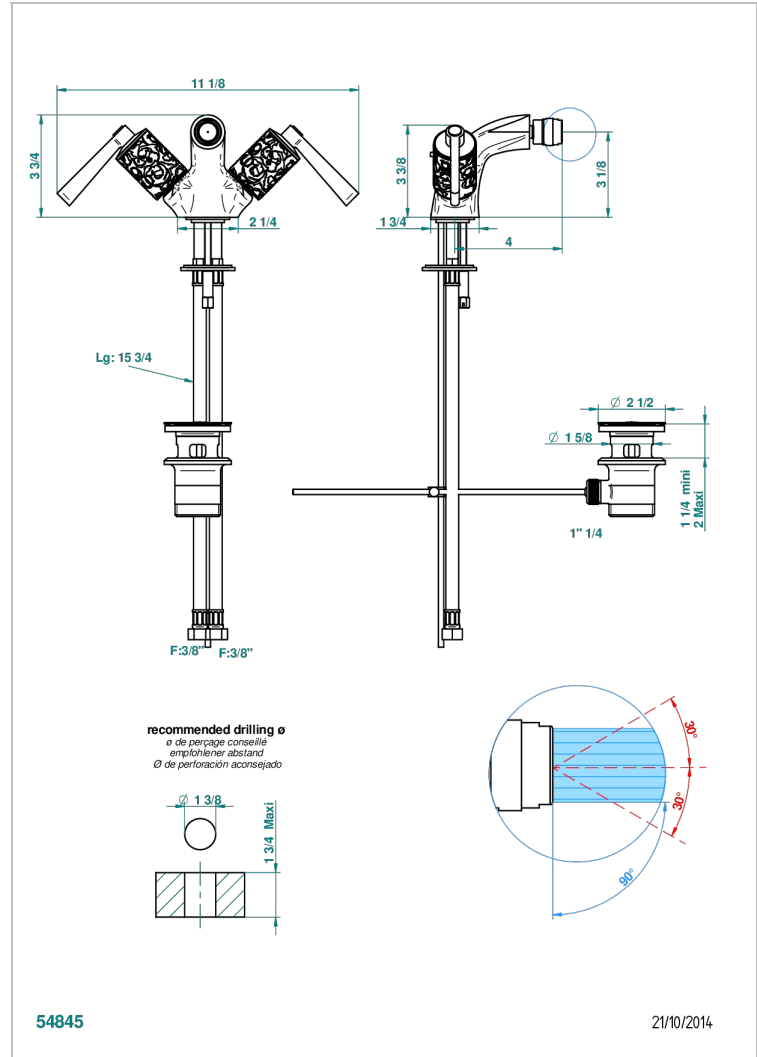

FRIVOLE WITH LEVER

G2S-3202

单孔坐浴盆龙头，球形关节下水器

THG[®]
PARIS

特色

- ACS : 17ACCLY613
- NF : NF EN 200 - IA - Chrome

标准

技术特征

- Recommandé : 3 bars (max. 5 bars) - Advised : 43,5 psi (max. 72 psi)
- 15 l/min à 3 bars (4 gpm at 43.5 psi)

可选饰面

Black ceram - D30
Blush PVD - H62
Graphite PVD - H64
Matt Umber PVD - H67
Matt blush PVD - H60
Matt graphite PVD - H65