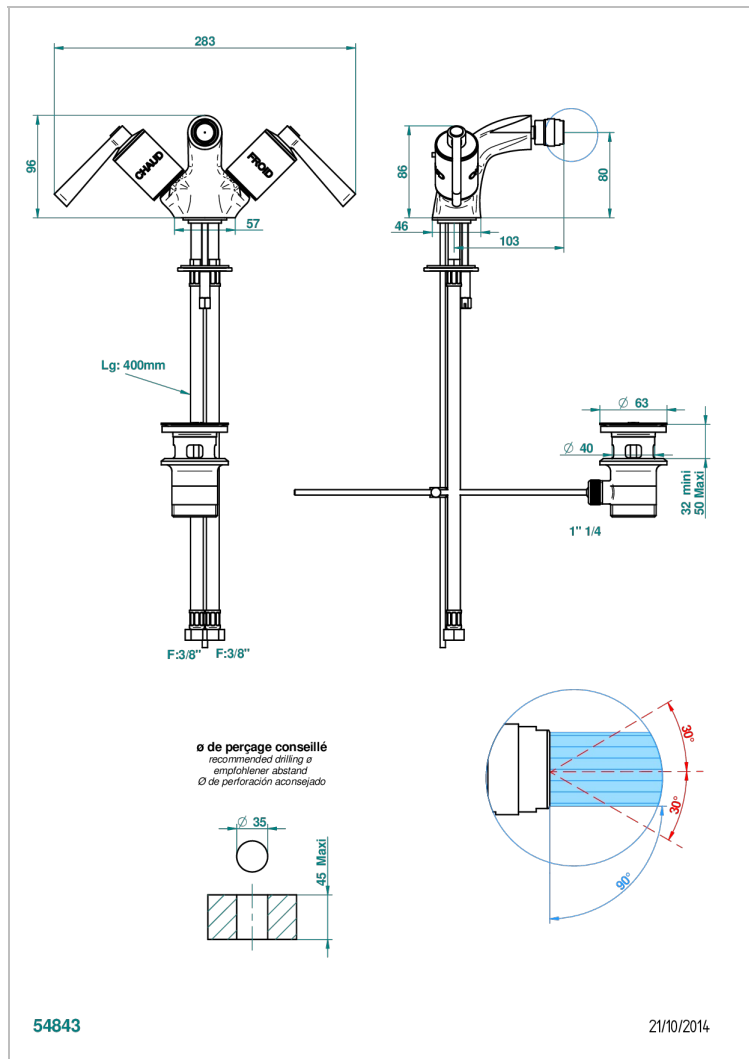

FAUBOURG BLACK PORCELAIN WITH LEVER

G2M-3202

单孔坐浴盆龙头, 球形关节下水器

特色

- ACS : 17ACCLY613
- NF : NF EN 200 - IA - Chrome

技术特征

- Recommandé : 3 bars (max. 5 bars) - Advised : 43,5 psi (max. 72 psi)
- 15 l/min à 3 bars (4 gpm at 43.5 psi)